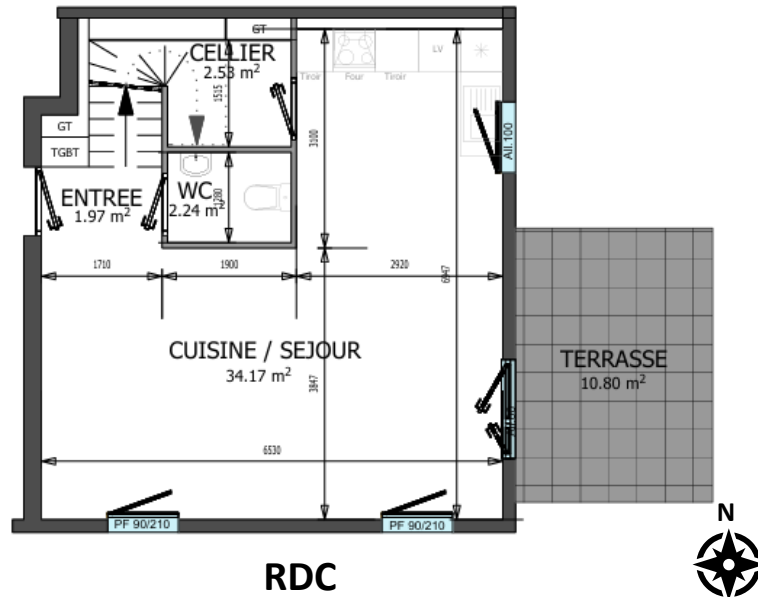

**LES CONSTRUCTEURS
DU BOIS**

Ecoquartier de Cantebonne Duplex T4 - D4

Rue Raoni Metuktire, 54190 Villerupt

RDC

R+1

<i>Pièce</i>	<i>Surface (m²)</i>
Entrée	1,97
Pièce à vivre	34,17
WC	2,24
Cellier	2,53
Chambre 1	15,38
Chambre 2	10,87
Chambre 3	11,53
Dégagement	2,59
Salle de Bain	5,65
TOTAL	86,93
Carport	18,20
Terrasse	10,80
Jardin	182,89