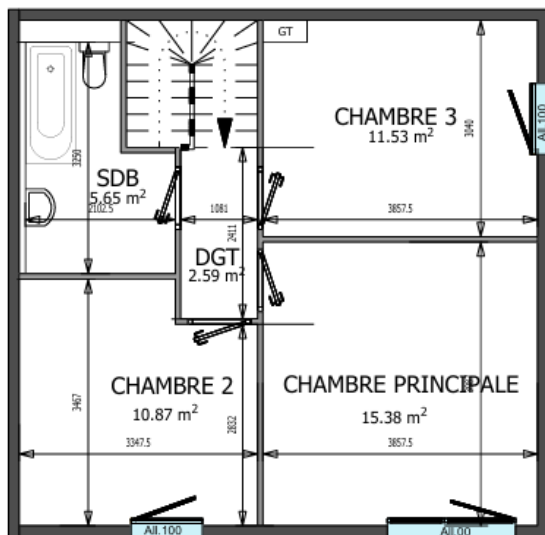

**LES CONSTRUCTEURS
DU BOIS**

Ecoquartier de Cantebonne Duplex T4 - D4

Rue Raoni Metuktire, 54190 Villerupt

RDC

R+1

<i>Pièce</i>	<i>Surface (m²)</i>
Entrée	1,97
Pièce à vivre	34,17
WC	2,24
Cellier	2,53
Chambre 1	15,38
Chambre 2	10,87
Chambre 3	11,53
Dégagement	2,59
Salle de Bain	5,65
TOTAL	86,93
Carport	18,20
Terrasse	10,80
Jardin	182,89