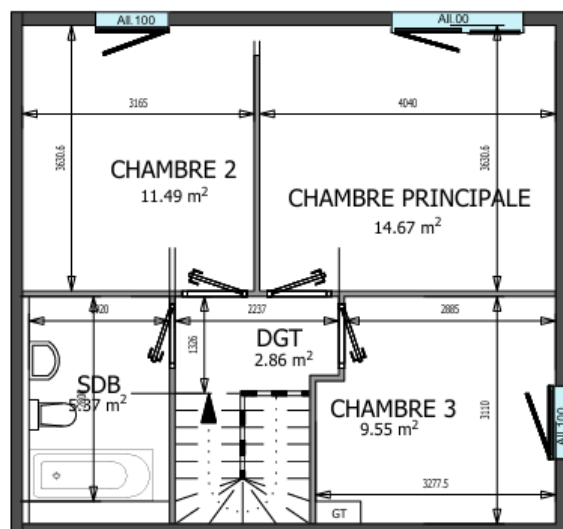

**LES CONSTRUCTEURS
DU BOIS**

Ecoquartier de Cantebonne Duplex T4 - D3

Rue Raoni Metuktire, 54190 Villerupt

RDC

R+1

Pièce	Surface (m ²)
Entrée	4,40
Pièce à vivre	36,28
WC	2,24
Cellier	2,72
Chambre 1	14,67
Chambre 2	11,49
Chambre 3	9,55
Dégagement	2,86
Salle de Bain	5,37
TOTAL	89,58
Carport	18,20
Terrasse	10,80
Jardin	170,16