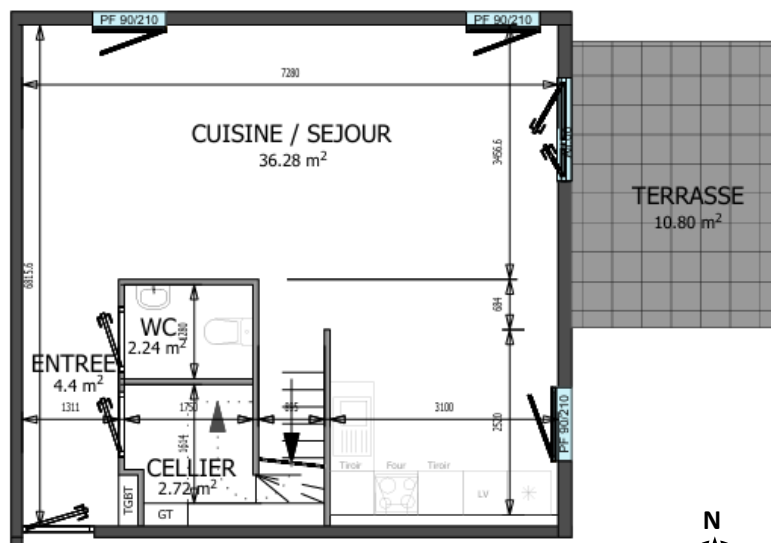

**LES CONSTRUCTEURS
DU BOIS**

Ecoquartier de Cantebonne Duplex T4 - D3

Rue Raoni Metuktire, 54190 Villerupt

RDC

R+1

Pièce	Surface (m ²)
Entrée	4,40
Pièce à vivre	36,28
WC	2,24
Cellier	2,72
Chambre 1	14,67
Chambre 2	11,49
Chambre 3	9,55
Dégagement	2,86
Salle de Bain	5,37
TOTAL	89,58
Carport	18,20
Terrasse	10,80
Jardin	170,16