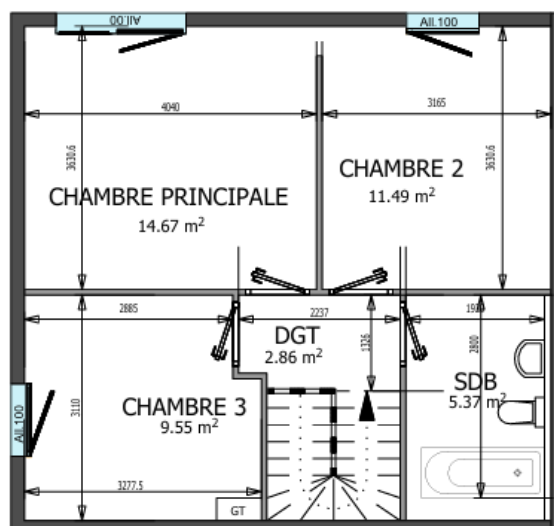

**LES CONSTRUCTEURS
DU BOIS**

Ecoquartier de Cantebonne Duplex T4 - D2

Rue Raoni Metuktire, 54190 Villerupt

RDC

R+1

| Pièce | Surface (m ²) |
|---------------|---------------------------|
| Entrée | 4,40 |
| Pièce à vivre | 36,28 |
| WC | 2,24 |
| Cellier | 2,72 |
| Chambre 1 | 14,67 |
| Chambre 2 | 11,49 |
| Chambre 3 | 9,55 |
| Dégagement | 2,86 |
| Salle de Bain | 5,37 |
| TOTAL | 83,73 |
| Carport | 18,20 |
| Terrasse | 10,80 |
| Jardin | 156,16 |