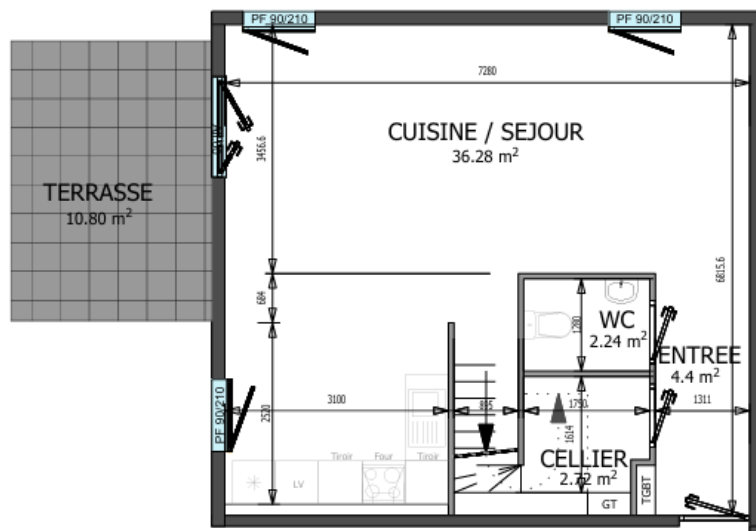

**LES CONSTRUCTEURS
DU BOIS**

Ecoquartier de Cantebonne Duplex T4 - D2

Rue Raoni Metuktire, 54190 Villerupt

RDC

R+1

| Pièce | Surface (m ²) |
|---------------|---------------------------|
| Entrée | 4,40 |
| Pièce à vivre | 36,28 |
| WC | 2,24 |
| Cellier | 2,72 |
| Chambre 1 | 14,67 |
| Chambre 2 | 11,49 |
| Chambre 3 | 9,55 |
| Dégagement | 2,86 |
| Salle de Bain | 5,37 |
| TOTAL | 83,73 |
| Carport | 18,20 |
| Terrasse | 10,80 |
| Jardin | 156,16 |