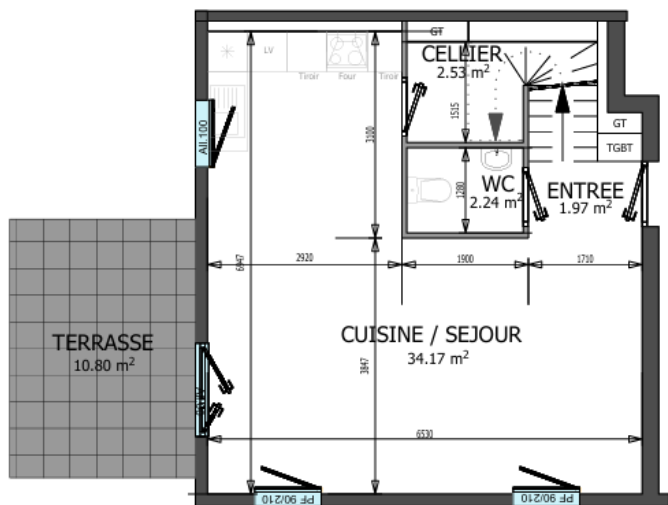

# Ecoquartier de Cantebonne Duplex T4 - D1

Rue Raoni Metuktire, 54190 Villerupt

**RDC**

**R+1**

Pièce	Surface (m <sup>2</sup> )
Entrée	1,97
Pièce à vivre	34,17
WC	2,24
Cellier	2,53
Chambre 1	15,38
Chambre 2	10,87
Chambre 3	11,53
Dégagement	2,59
Salle de Bain	5,65
<b>TOTAL</b>	<b>86,93</b>
Carport	18,20
Terrasse	10,80
Jardin	162,89