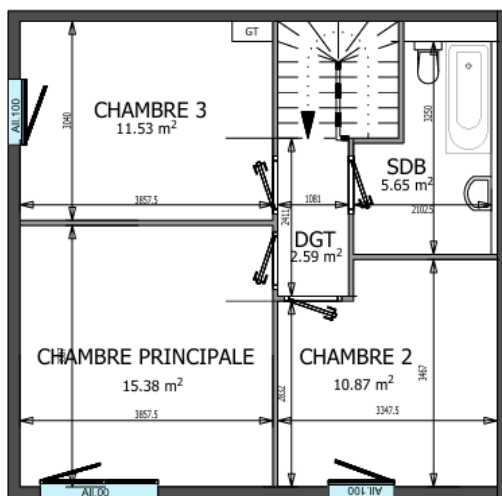

# Ecoquartier de Cantebonne Duplex T4 - D1

Rue Raoni Metuktire, 54190 Villerupt

**RDC**

**R+1**

Pièce	Surface (m <sup>2</sup> )
Entrée	1,97
Pièce à vivre	34,17
WC	2,24
Cellier	2,53
Chambre 1	15,38
Chambre 2	10,87
Chambre 3	11,53
Dégagement	2,59
Salle de Bain	5,65
<b>TOTAL</b>	<b>86,93</b>
Carport	18,20
Terrasse	10,80
Jardin	162,89