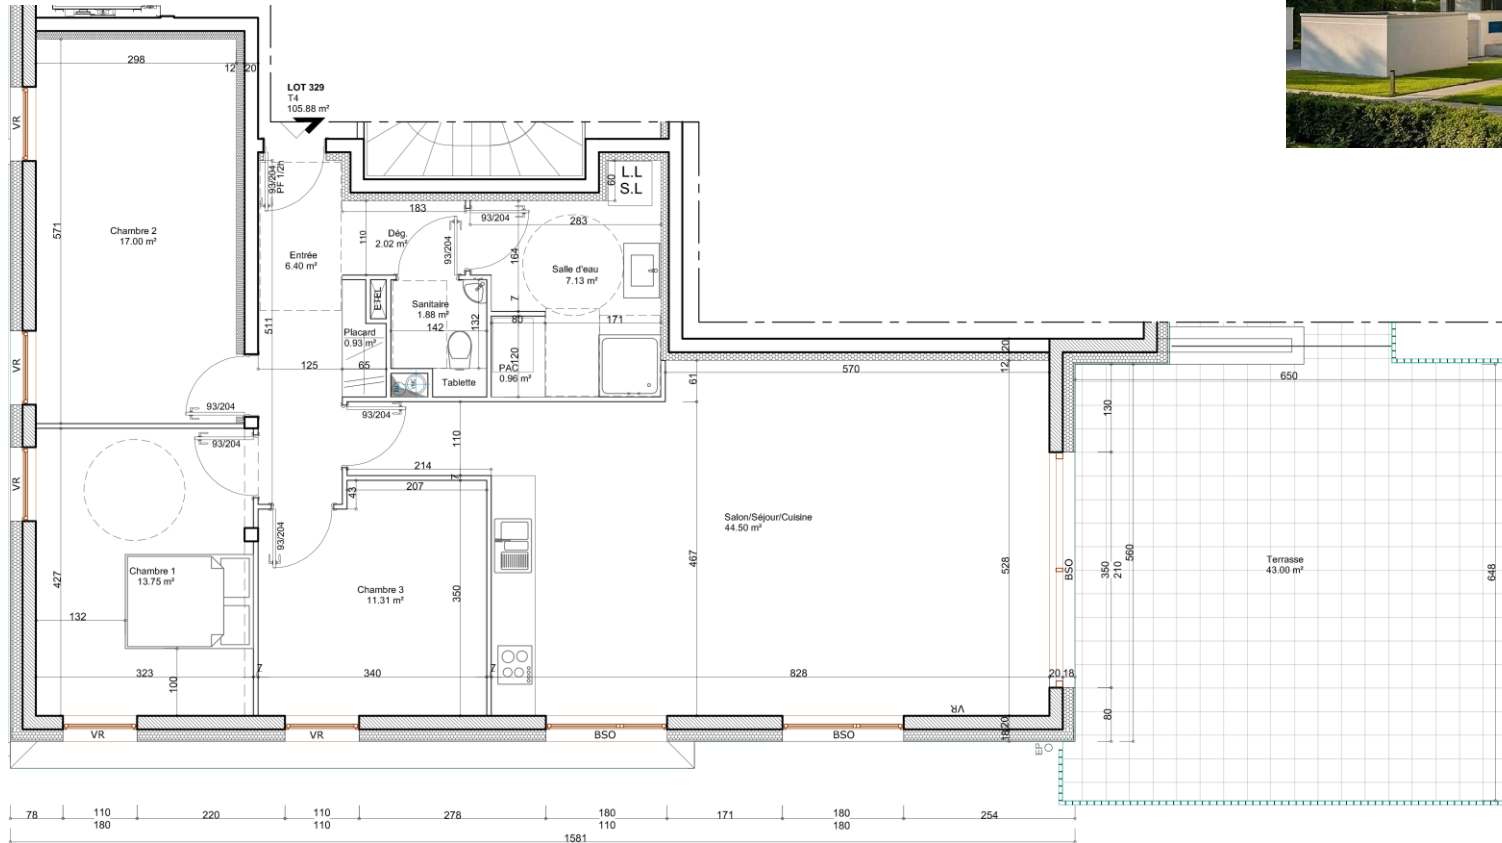

**LES CONSTRUCTEURS
DU BOIS**

Résidence Le Michigan
Appartement T4/5 - 329
Avenue du Lac, 68082 Ensisheim

Pièce	Surface (m ²)
Entrée	7,33
Dégagement	2,02
Pièce à vivre	44,50
Chambre 1	13,75
Chambre 2	17
Chambre 3	11,31
Salle de Bain	7,13
WC	1,88
TOTAL	105,88
Terrasse	43