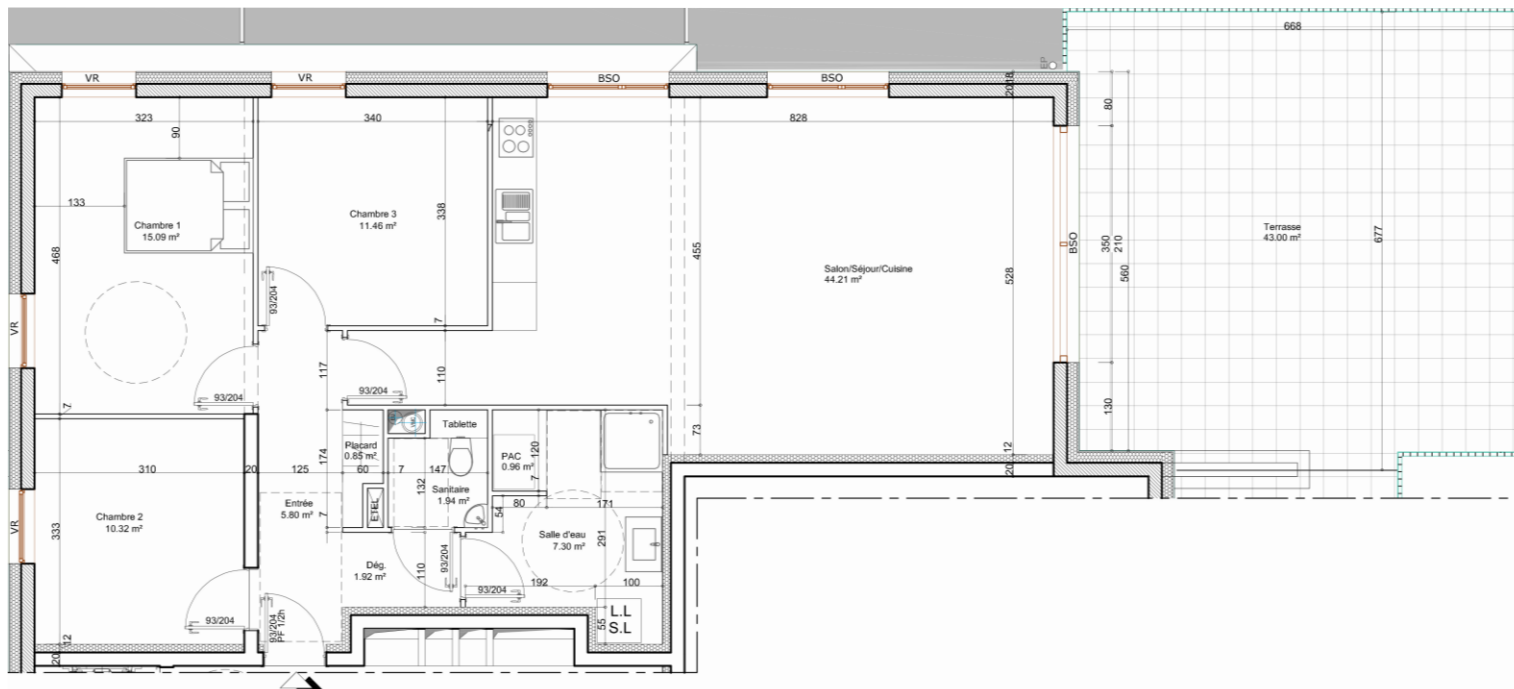

## Appartement T4/5 - 327

Avenue du Lac, 68082 Ensisheim

Pièce	Surface (m <sup>2</sup> )
Entrée	6,65
Dégagement	1,92
Pièce à vivre	44,21
Chambre 1	15,09
Chambre 2	10,32
Chambre 3	11,46
Salle de Bain	7,30
WC	1,94
<b>TOTAL</b>	<b>99,85</b>
Terrasse	43