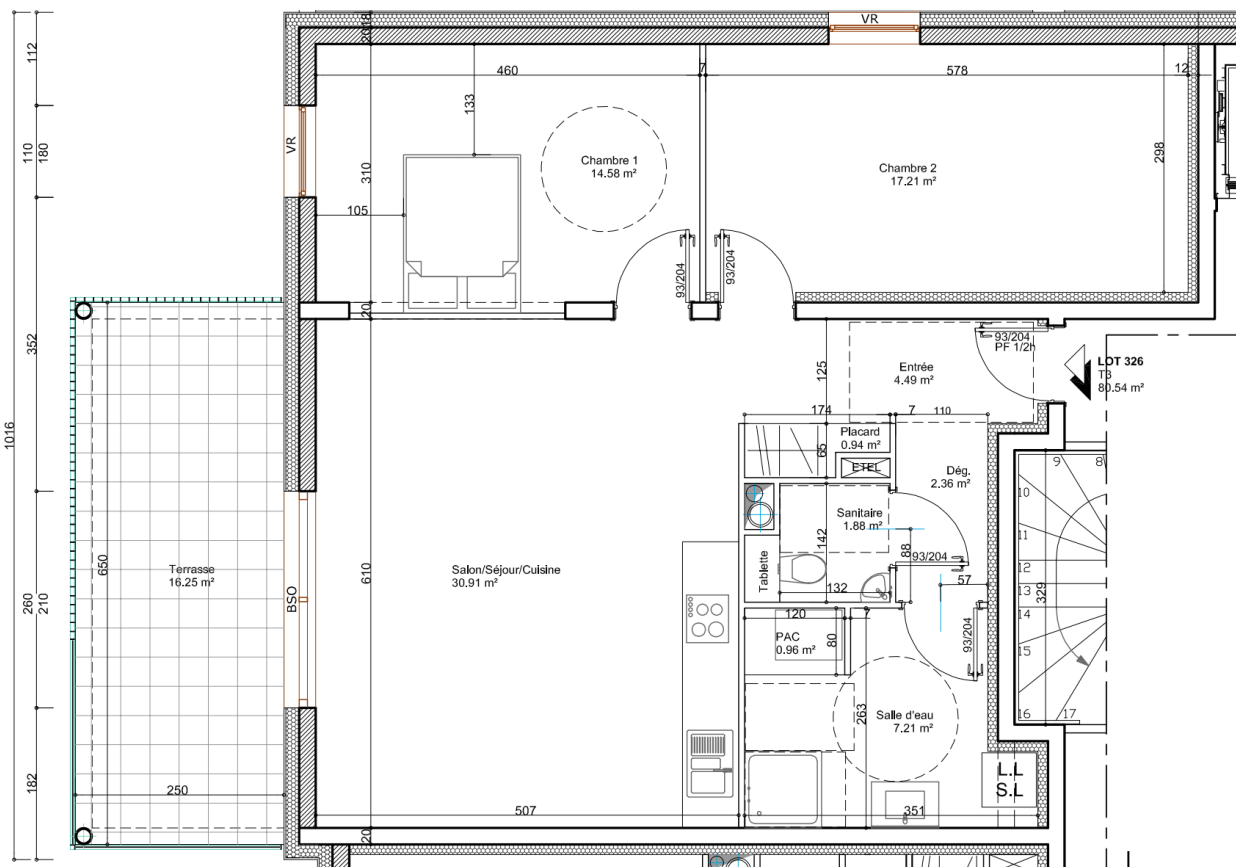

**LES CONSTRUCTEURS
DU BOIS**

Résidence Le Michigan

Appartement T3 - 326

Avenue du Lac, 68082 Ensisheim

Pièce	Surface (m ²)
Entrée	5,43
Dégagement	2,36
Pièce à vivre	30,91
Chambre 1	14,58
Chambre 2	17,21
Salle de Bain	7,21
WC	1,88
TOTAL	80,54
Terrasse	16,25