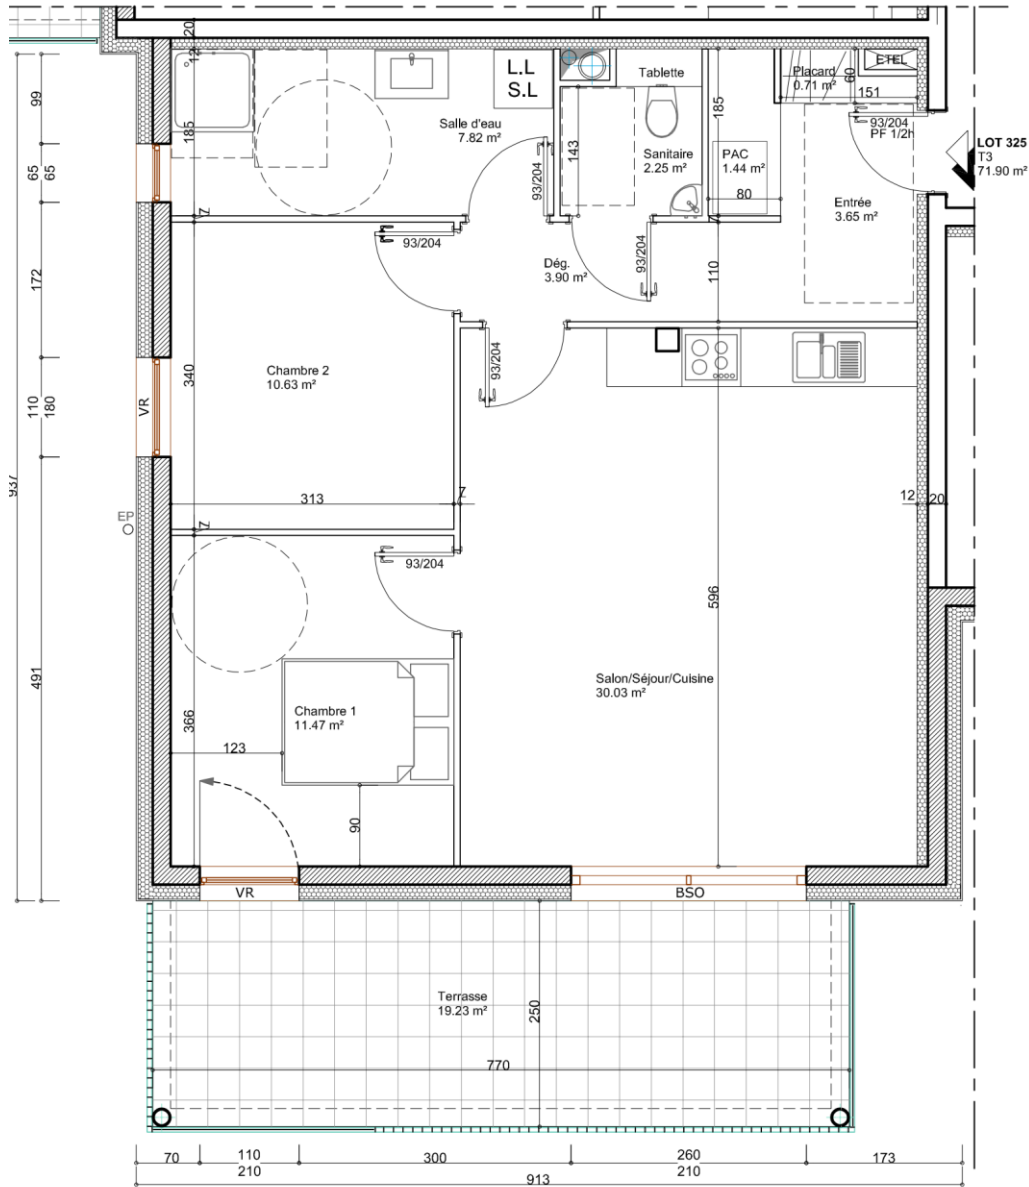

## Appartement T3 - 325

Avenue du Lac, 68082 Ensisheim

Pièce	Surface (m <sup>2</sup> )
Entrée	5,80
Dégagement	3,90
Pièce à vivre	30,03
Chambre 1	11,47
Chambre 2	10,63
Salle de Bain	7,82
WC	2,25
<b>TOTAL</b>	<b>71,90</b>
Terrasse	19,23