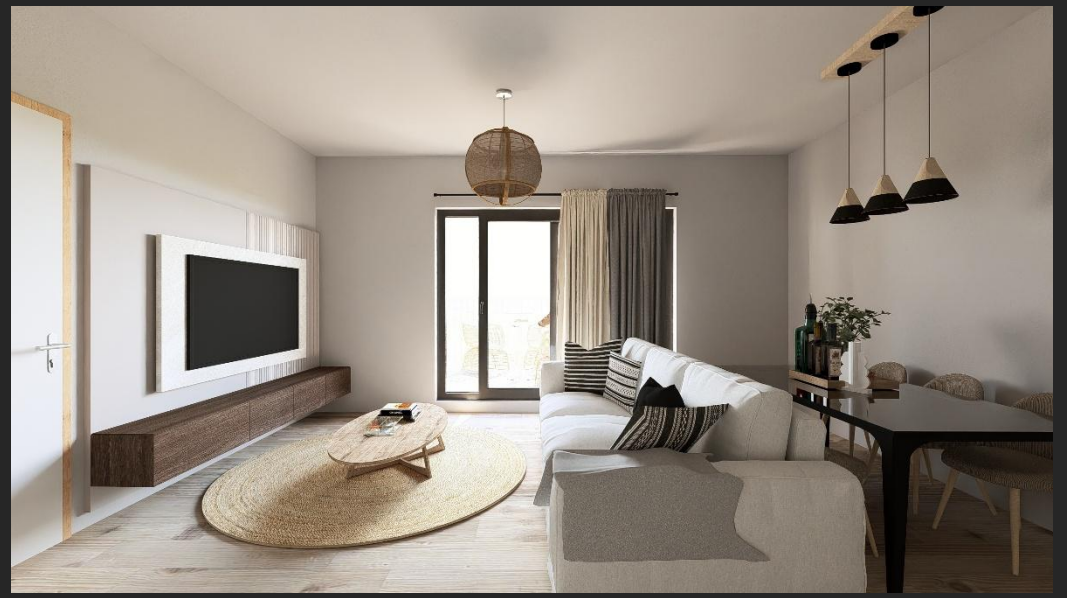

Lac : **200m**
Ecoles : **3 min**
Arrêt de bus : **5 min**

Supermarché : **2 min**
Centre-ville : **5 min**
Colmar/Mulhouse : **20min**

DPE : A