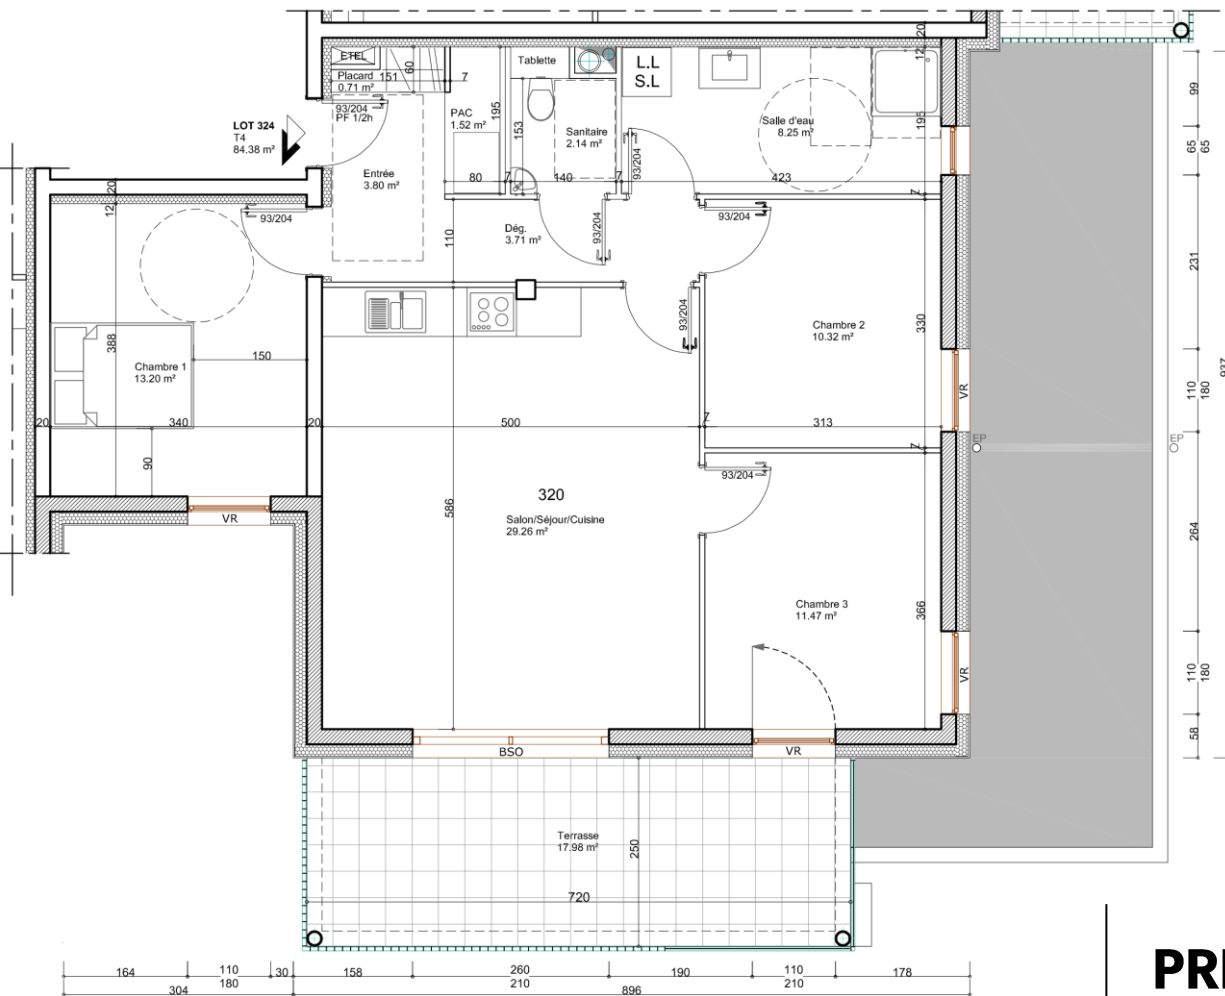

**LES CONSTRUCTEURS
DU BOIS**

Résidence Le Michigan Appartement T4 - 324

Avenue du Lac, 68082 Ensisheim

Pièce	Surface (m ²)
Entrée	6,03
Dégagement	3,71
Pièce à vivre	29,26
Chambre 1	13,20
Chambre 2	10,32
Chambre 3	11,47
Salle de Bain	8,25
WC	2,14
TOTAL	84,38
Terrasse	17,98