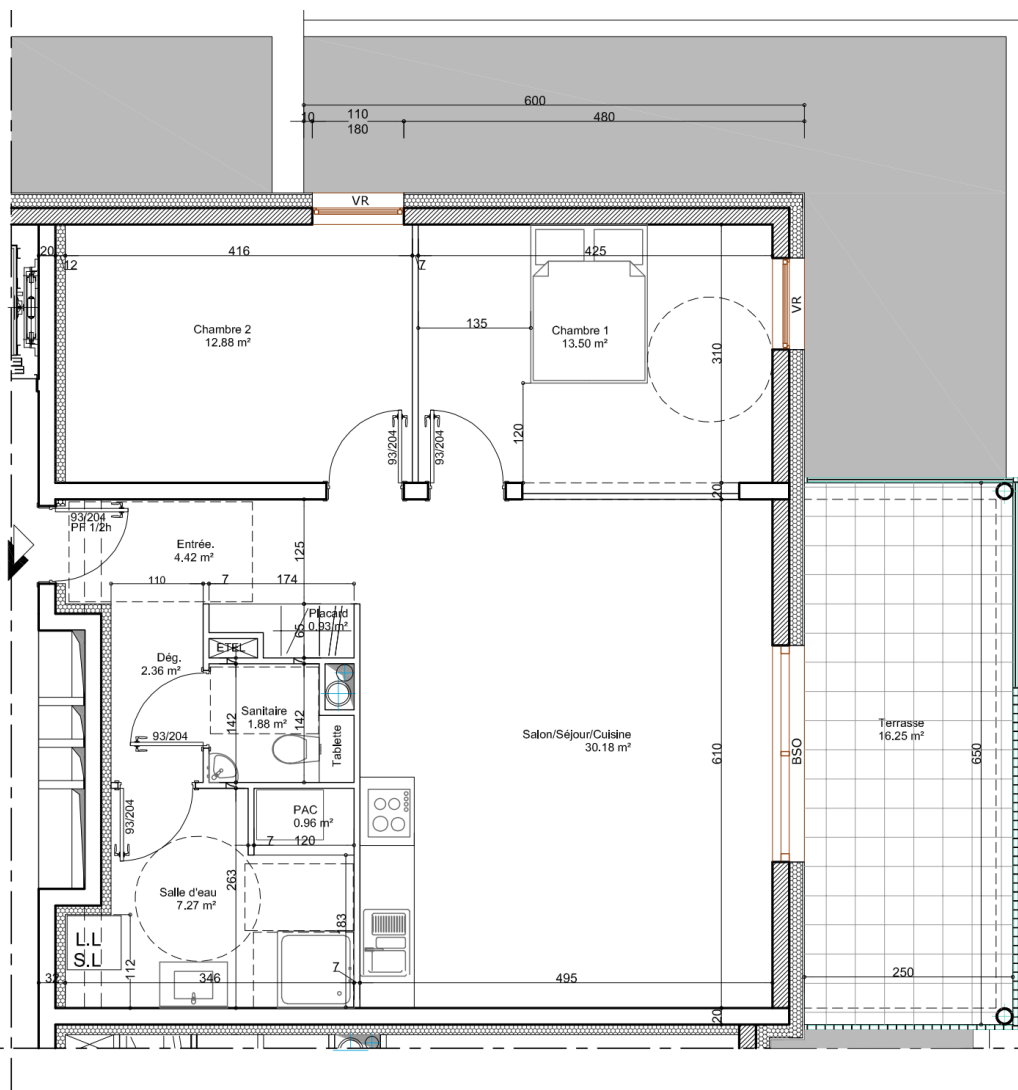

**LES CONSTRUCTEURS
DU BOIS**

Résidence Le Michigan Appartement T3 - 323

Avenue du Lac, 68082 Ensisheim

Pièce	Surface (m ²)
Entrée	5,35
Dégagement	2,36
Pièce à vivre	30,18
Chambre 1	13,50
Chambre 2	12,88
Salle de Bain	7,27
WC	1,88
TOTAL	74,38
Terrasse	16,25