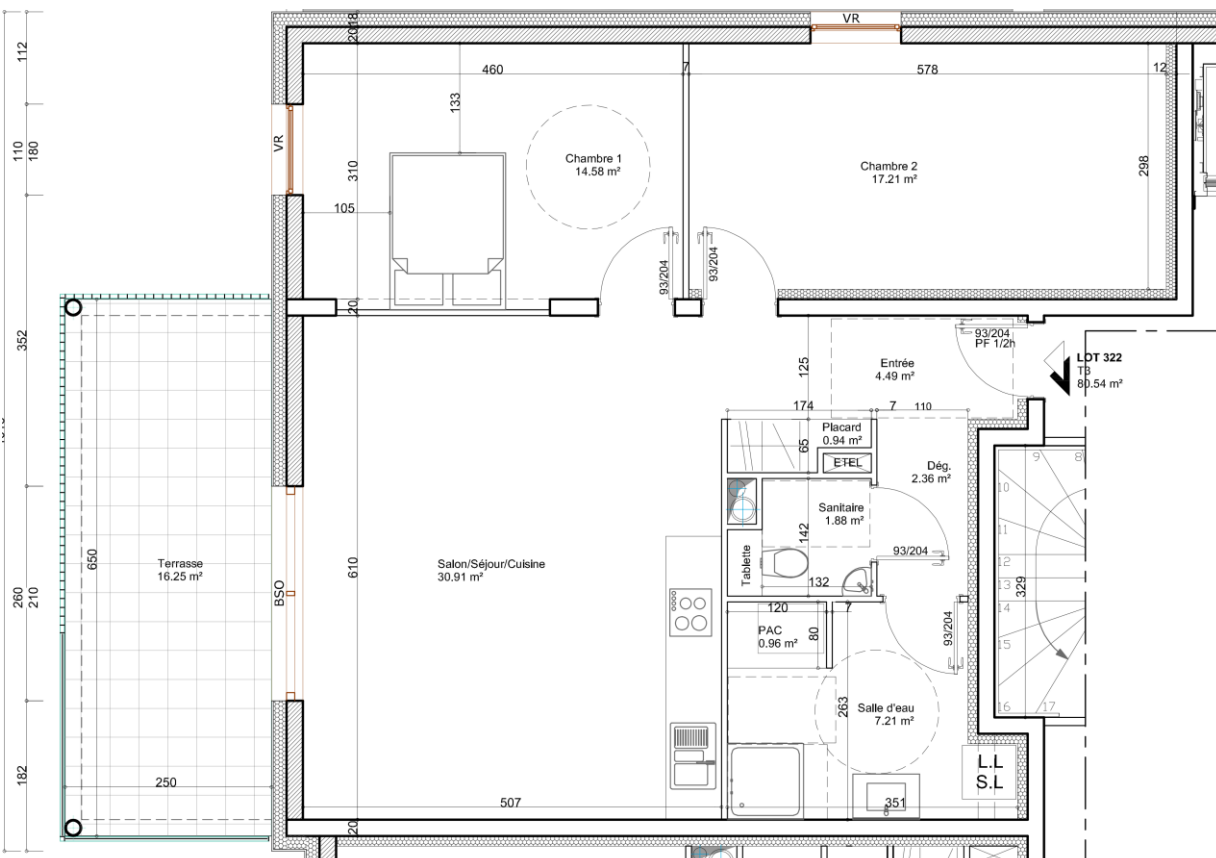

# Résidence Le Michigan Appartement T3 - 322

Avenue du Lac, 68082 Ensisheim

Pièce	Surface (m <sup>2</sup> )
Entrée	5,43
Dégagement	2,36
Pièce à vivre	30,91
Chambre 1	14,58
Chambre 2	17,21
Salle de Bain	7,21
WC	1,88
<b>TOTAL</b>	<b>80,54</b>
Terrasse	16,25