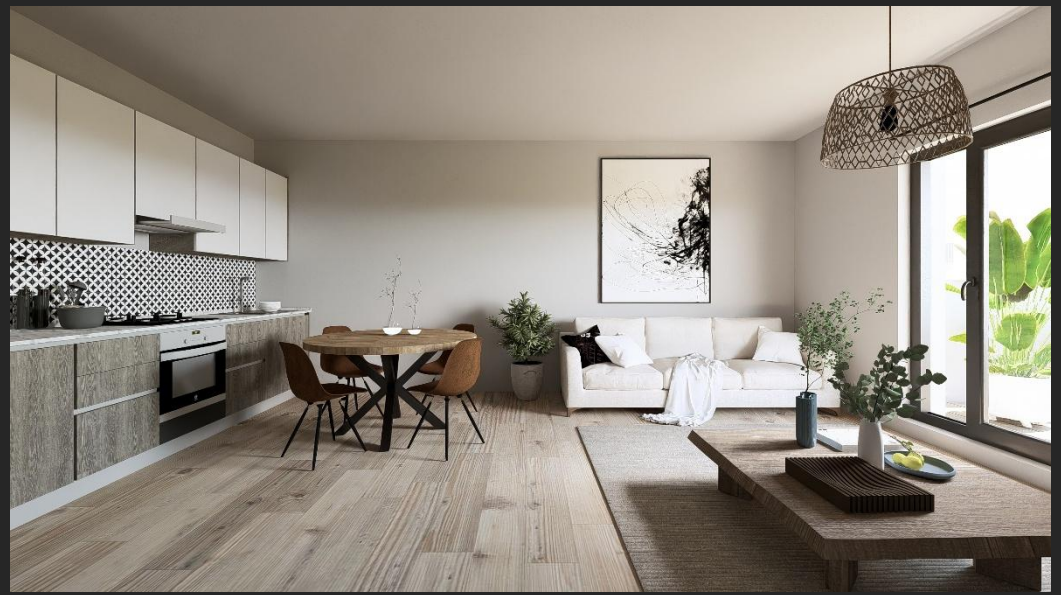

Lac : **200m**
Ecoles : **3 min**
Arrêt de bus : **5 min**

Supermarché : **2 min**
Centre-ville : **5 min**
Colmar/Mulhouse : **20min**

DPE : A