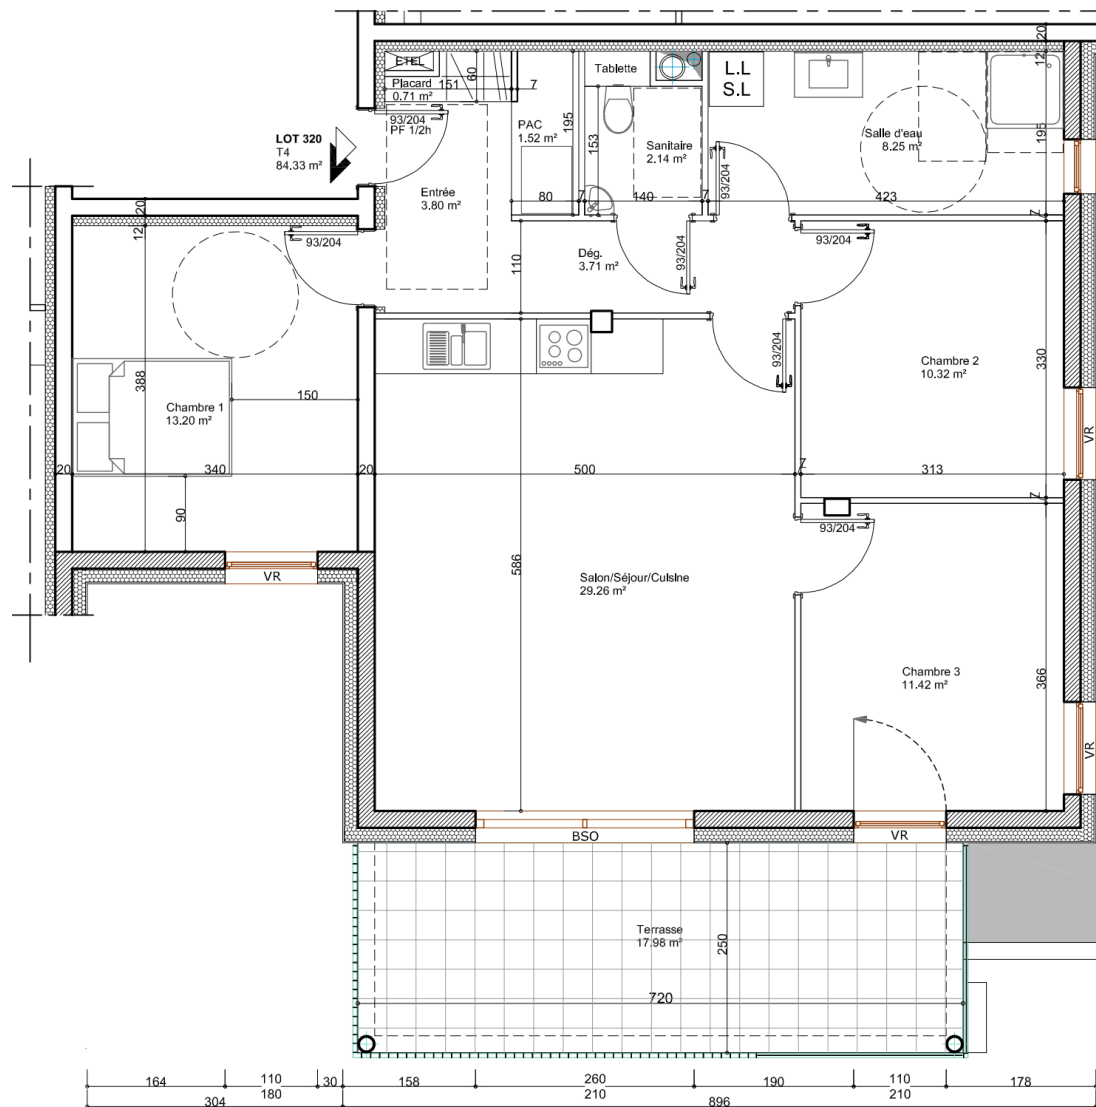

**LES CONSTRUCTEURS
DU BOIS**

Résidence Le Michigan Appartement T4 - 320

Avenue du Lac, 68082 Ensisheim

Pièce	Surface (m ²)
Entrée	6,03
Dégagement	3,71
Pièce à vivre	29,26
Chambre 1	13,20
Chambre 2	10,32
Chambre 3	11,42
Salle de Bain	8,25
WC	2,14
TOTAL	84,33
Terrasse	17,98