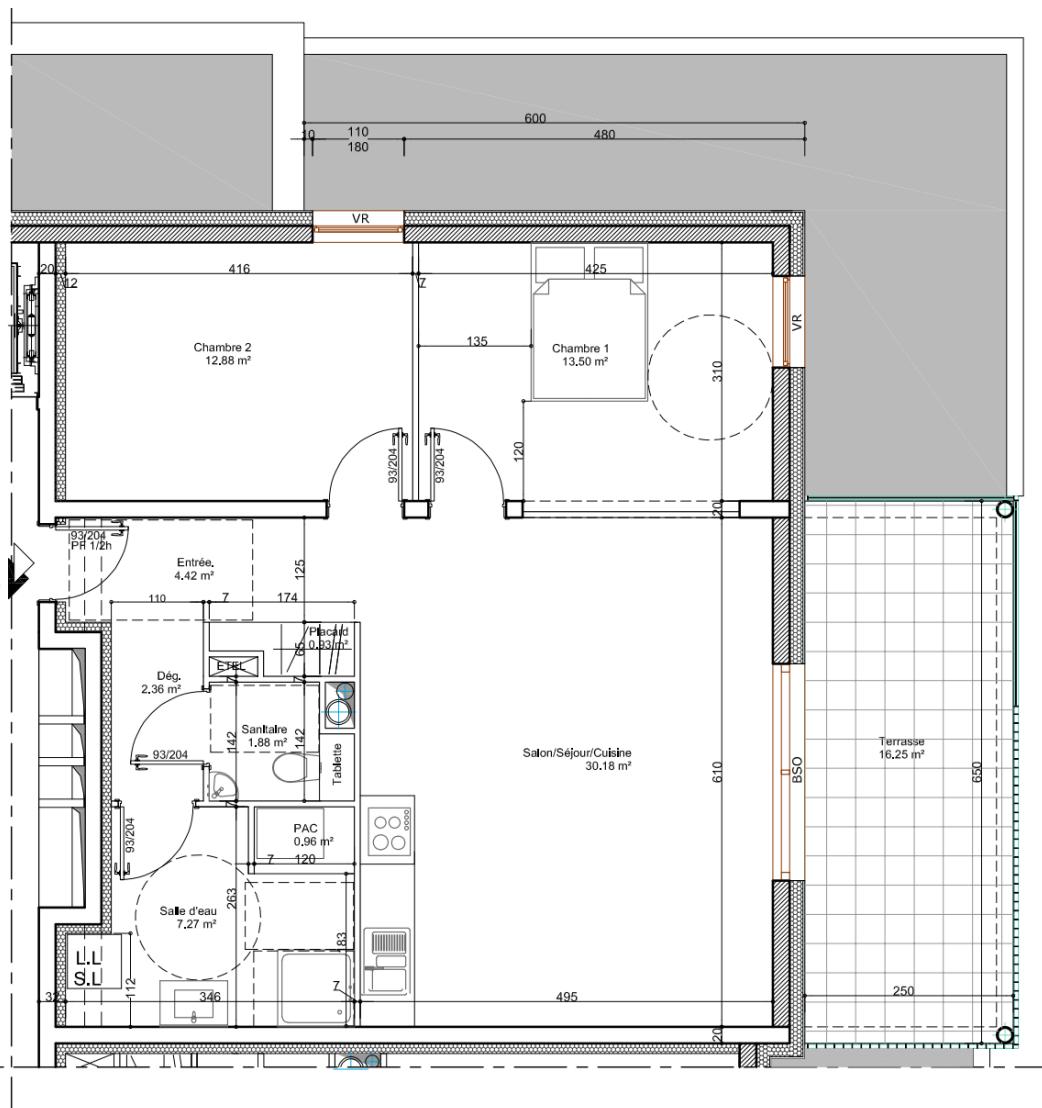

**LES CONSTRUCTEURS
DU BOIS**

Résidence Le Michigan Appartement T3 - 319

Avenue du Lac, 68082 Ensisheim

Pièce	Surface (m ²)
Entrée	5,35
Dégagement	4,42
Pièce à vivre	30,18
Chambre 1	13,50
Chambre 2	12,88
Salle de Bain	8,23
WC	1,88
TOTAL	74,38
Terrasse	16,25