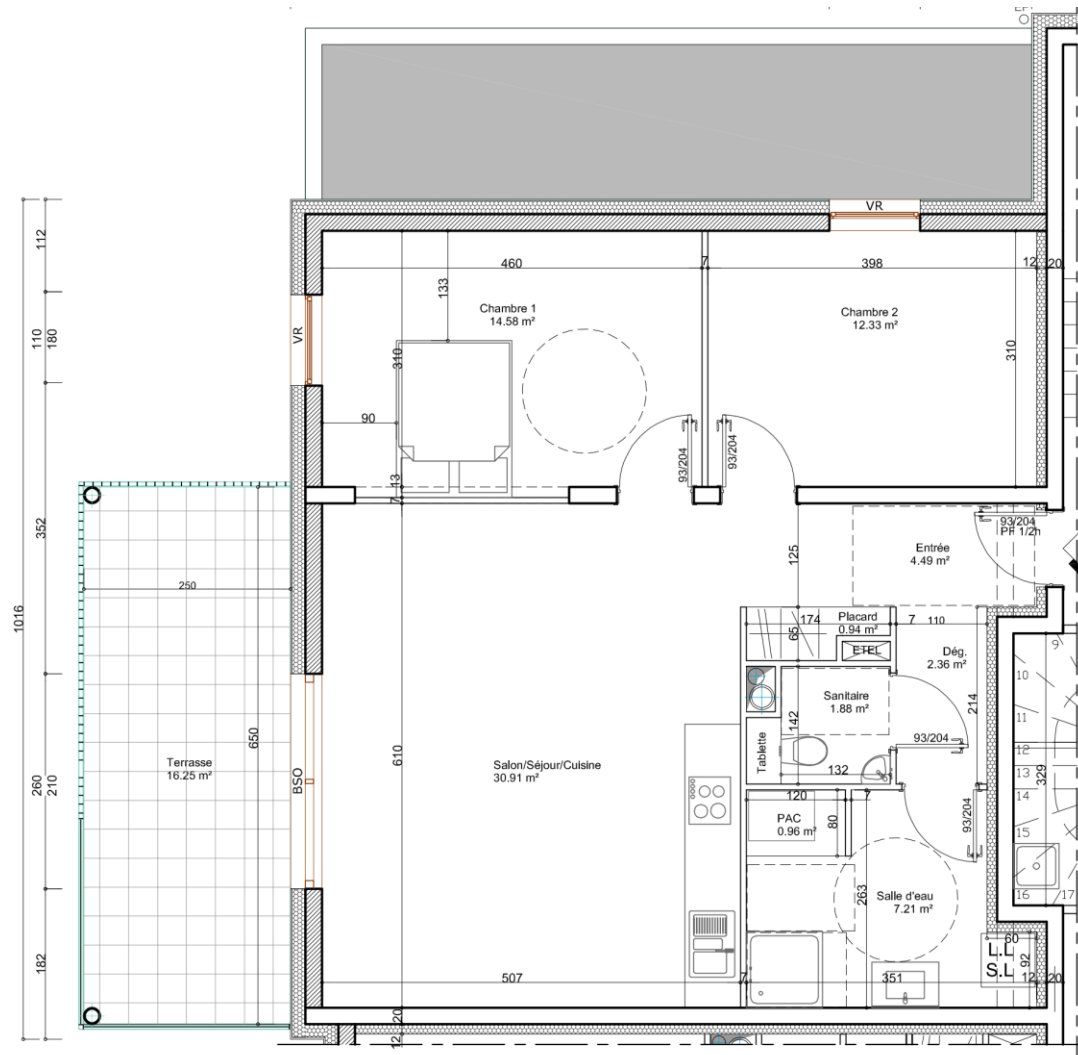

**LES CONSTRUCTEURS
DU BOIS**

Résidence Le Michigan Appartement T3 - 318

Avenue du Lac, 68082 Ensisheim

Pièce	Surface (m ²)
Entrée	5,43
Dégagement	2,36
Pièce à vivre	30,91
Chambre 1	14,58
Chambre 2	12,33
Salle de Bain	7,21
WC	1,88
TOTAL	75,66
Terrasse	16,25