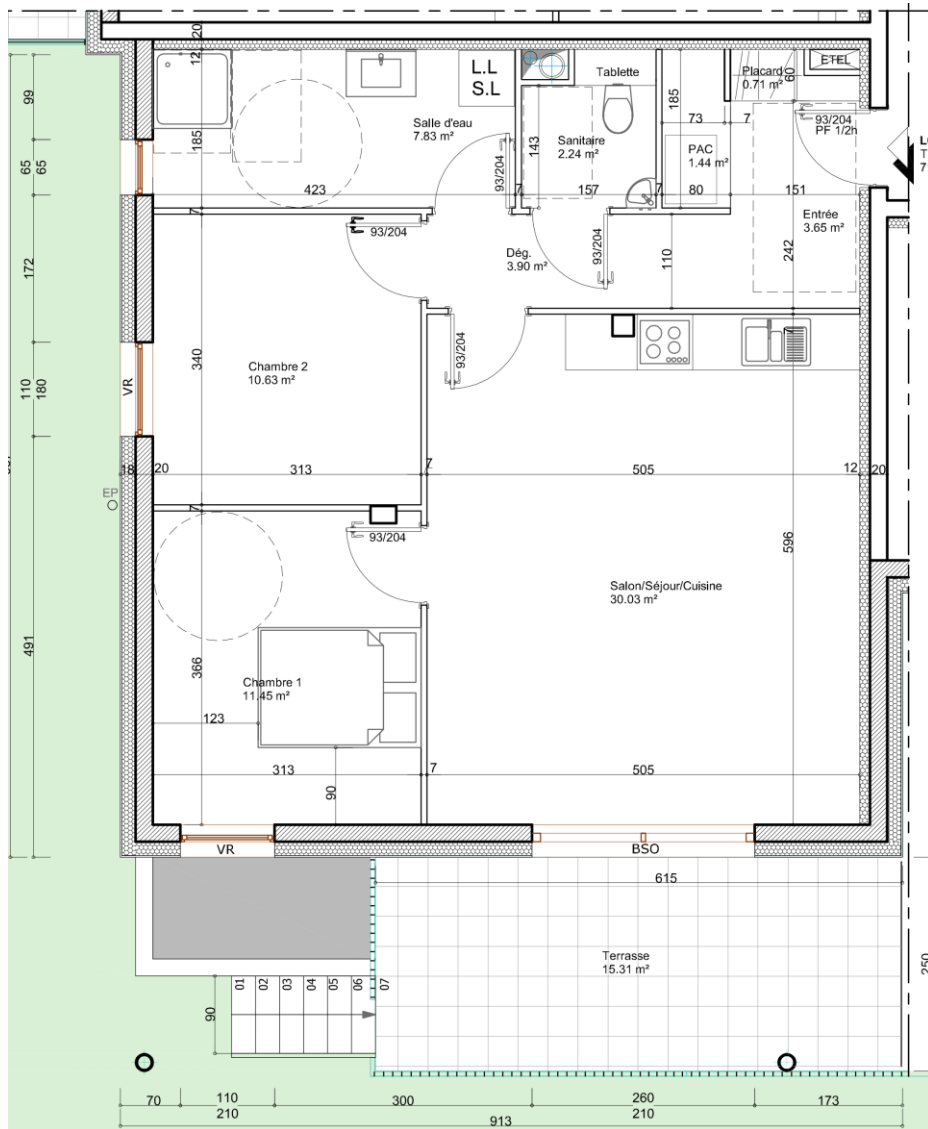

**LES CONSTRUCTEURS
DU BOIS**

Résidence Le Michigan Appartement T3 - 317

Avenue du Lac, 68082 Ensisheim

Jardin

Pièce	Surface (m²)
Entrée	5,80
Dégagement	3,90
Pièce à vivre	30,03
Chambre 1	11,45
Chambre 2	10,63
Salle de Bain	7,83
WC	2,24
TOTAL	71,88
Terrasse	15,31
Jardin	182,26