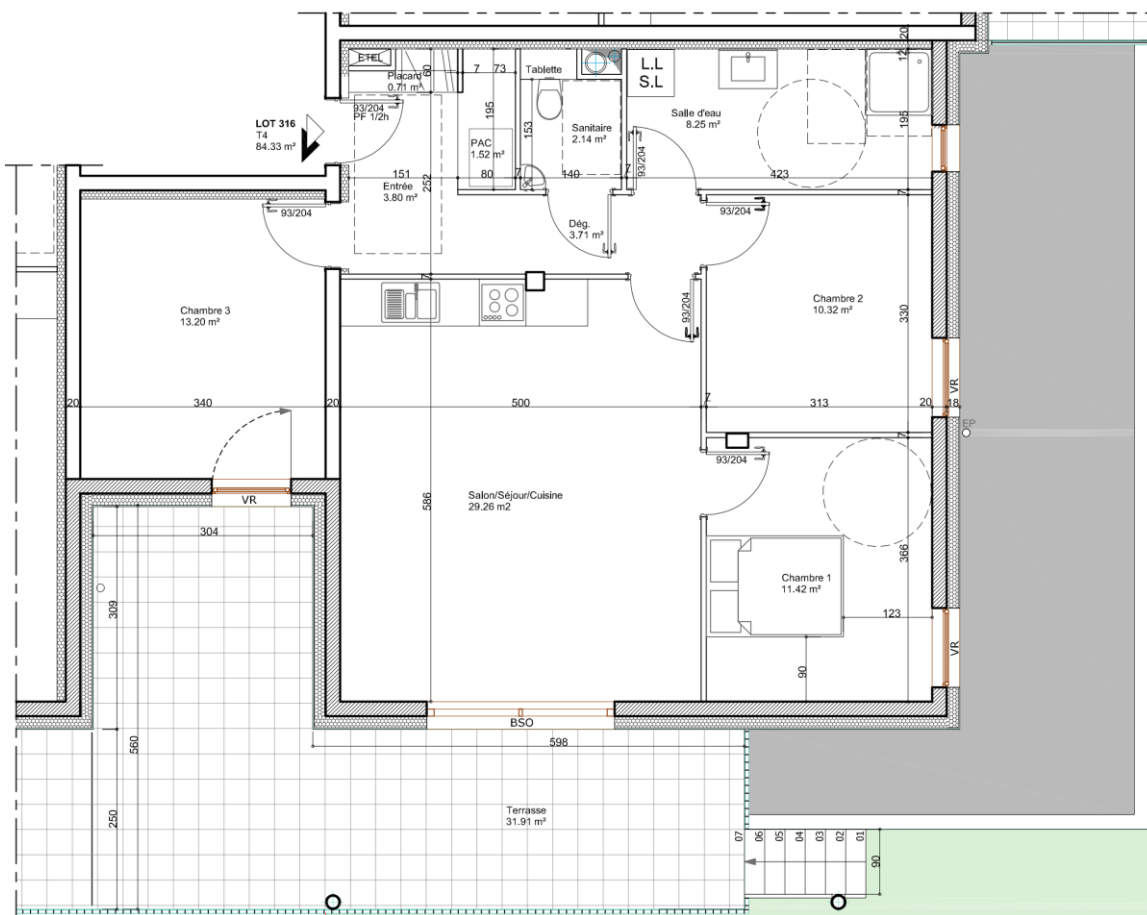

**LES CONSTRUCTEURS
DU BOIS**

Résidence Le Michigan Appartement T4 - 316

Avenue du Lac, 68082 Ensisheim

Pièce	Surface (m ²)
Entrée	6,03
Dégagement	3,71
Pièce à vivre	29,26
Chambre 1	11,42
Chambre 2	10,32
Chambre 3	13,20
Salle de Bain	8,25
WC	2,14
TOTAL	84,33
Terrasse	31,91
Jardin	208,43