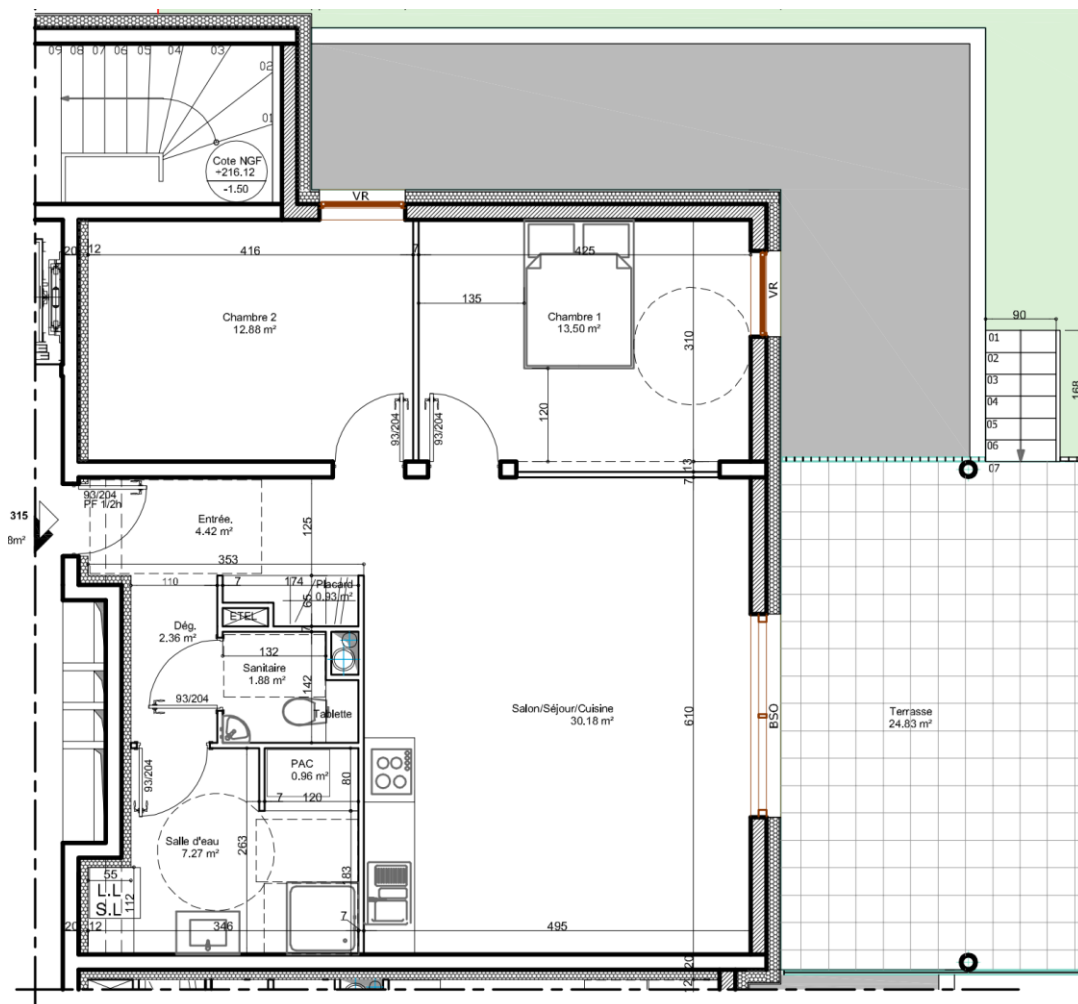

**LES CONSTRUCTEURS
DU BOIS**

Résidence Le Michigan Appartement T3 - 315

Avenue du Lac, 68082 Ensisheim

Jardin

Pièce	Surface (m²)
Entrée	5,35
Dégagement	2,36
Pièce à vivre	30,18
Chambre 1	13,50
Chambre 2	12,88
Salle de Bain	7,27
WC	1,88
TOTAL	74,38
Terrasse	24,83
Jardin	419,05