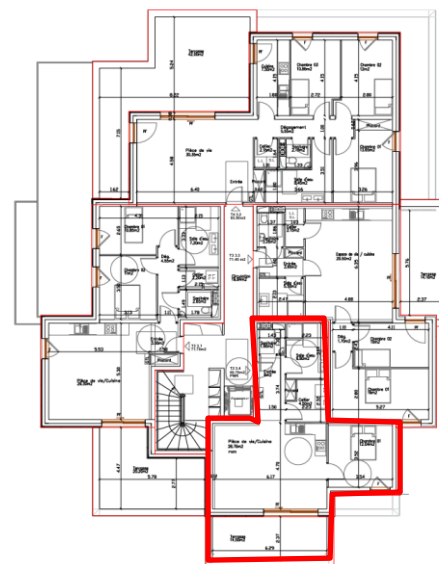

**LES CONSTRUCTEURS
DU BOIS**

Résidence L'Ontario

Appartement T2 – 3.4

Avenue du Lac, 68082 Ensisheim

Pièce	Surface (m ²)
Entrée	6,20
Cellier	4,50
Pièce à vivre	28,75
Chambre 1	12,05
Salle de Bain	6,80
WC	1,95
TOTAL	60,25
Terrasse	14,90