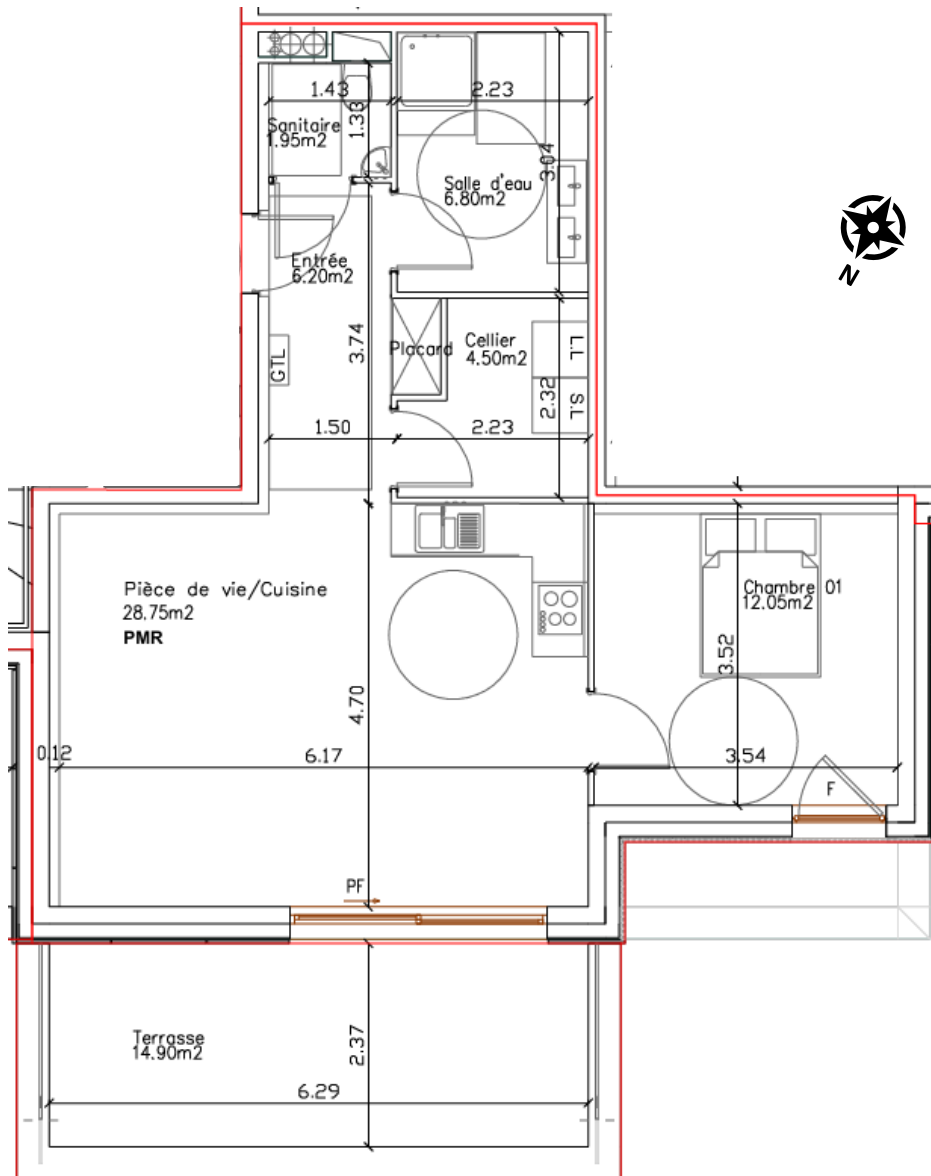

**LES CONSTRUCTEURS
DU BOIS**

Résidence L'Ontario

Appartement T2 – 3.4

Avenue du Lac, 68082 Ensisheim

Pièce	Surface (m ²)
Entrée	6,20
Cellier	4,50
Pièce à vivre	28,75
Chambre 1	12,05
Salle de Bain	6,80
WC	1,95
TOTAL	60,25
Terrasse	14,90