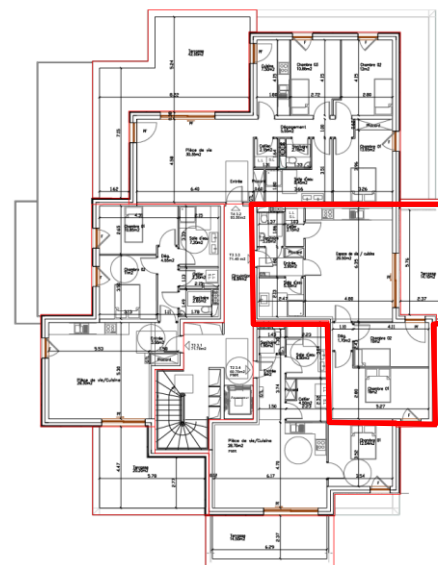

**LES CONSTRUCTEURS
DU BOIS**

Résidence L'Ontario

Appartement T3 – 3.3

Avenue du Lac, 68082 Ensisheim

Pièce	Surface (m ²)
Entrée	4,15
Dégagement	1,85
Cellier	2,25
Pièce à vivre	29,50
Chambre 1	15,75
Chambre 2	10
Salle de Bain	5,25
WC	2,60
TOTAL	71,35
Terrasse	14,20