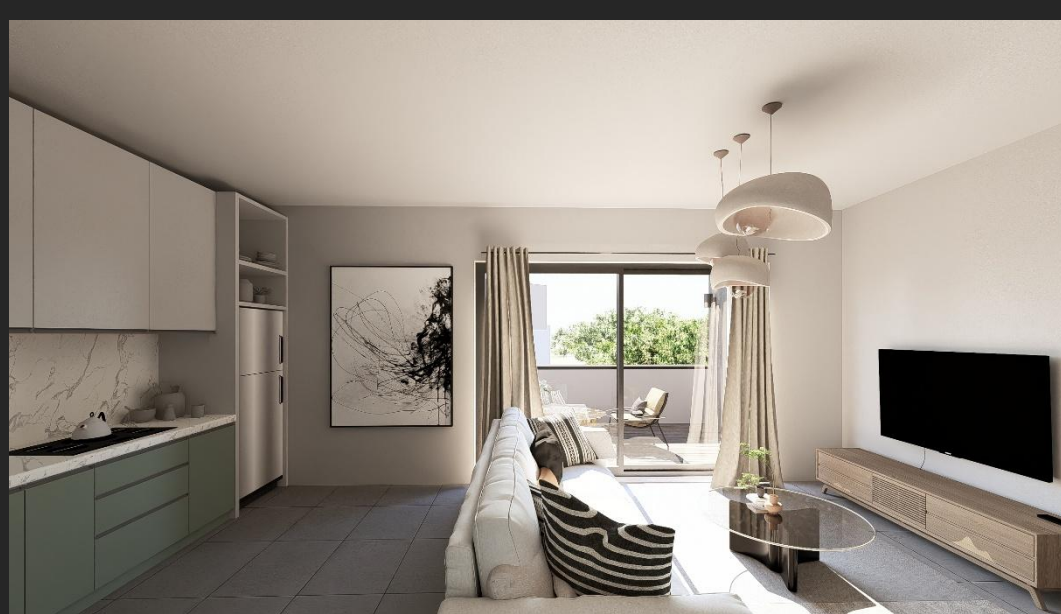

Lac : **200m**
Ecoles : **3 min**
Arrêt de bus : **5 min**

Supermarché : **2 min**
Centre-ville : **5 min**
Colmar/Mulhouse : **20min**