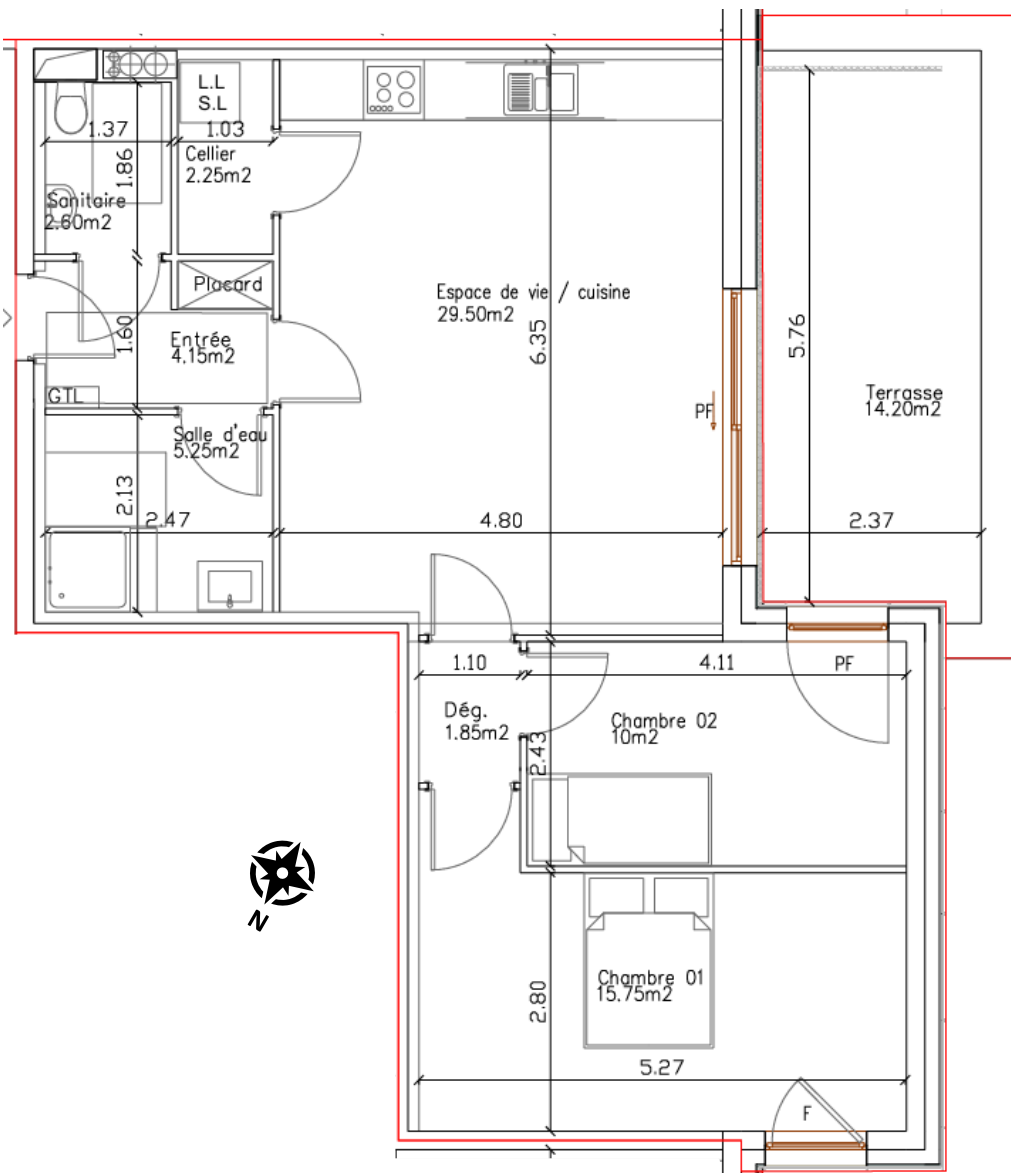

**LES CONSTRUCTEURS
DU BOIS**

Résidence L'Ontario

Appartement T3 – 3.3

Avenue du Lac, 68082 Ensisheim

Pièce	Surface (m ²)
Entrée	4,15
Dégagement	1,85
Cellier	2,25
Pièce à vivre	29,50
Chambre 1	15,75
Chambre 2	10
Salle de Bain	5,25
WC	2,60
TOTAL	71,35
Terrasse	14,20