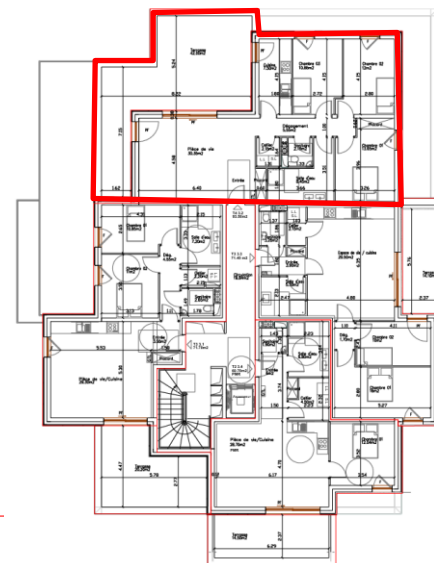

**LES CONSTRUCTEURS
DU BOIS**

Résidence L'Ontario

Appartement T4 – 3.2

Avenue du Lac, 68082 Ensisheim

Pièce	Surface (m ²)
Dégagement	6,35
Cellier	2,15
Pièce à vivre	30,35
Cuisine	7,45
Chambre 1	13,65
Chambre 2	12
Chambre 3	10,85
Salle de Bain	8,45
WC	2,15
TOTAL	93,40
Terrasse	41,90