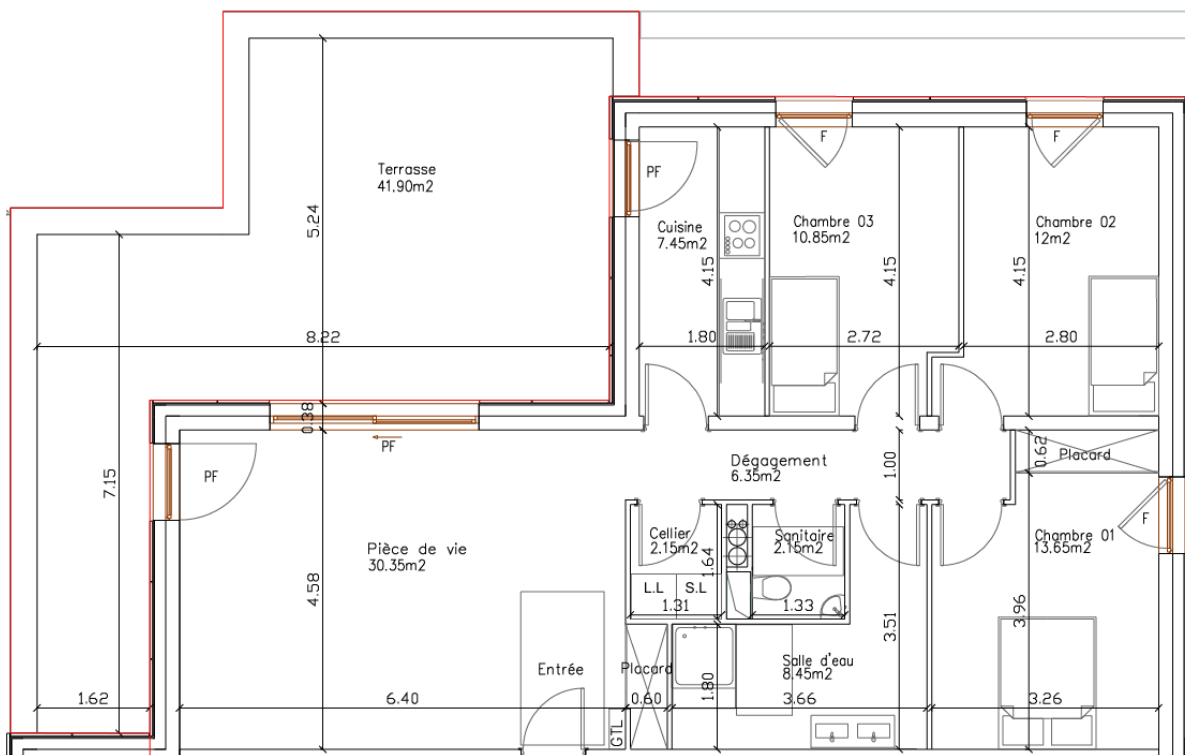

**LES CONSTRUCTEURS
DU BOIS**

Résidence L'Ontario

Appartement T4 – 3.2

Avenue du Lac, 68082 Ensisheim

Pièce	Surface (m ²)
Dégagement	6,35
Cellier	2,15
Pièce à vivre	30,35
Cuisine	7,45
Chambre 1	13,65
Chambre 2	12
Chambre 3	10,85
Salle de Bain	8,45
WC	2,15
TOTAL	93,40
Terrasse	41,90