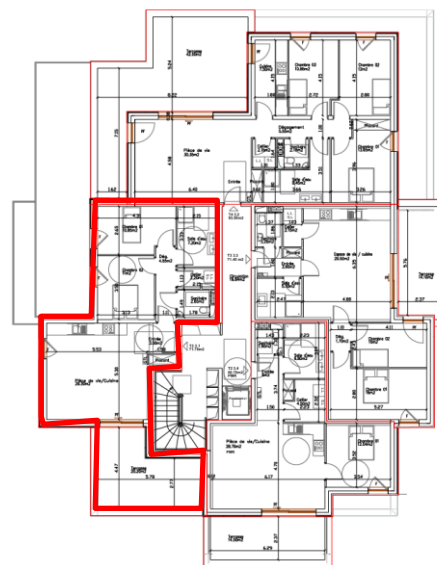

**LES CONSTRUCTEURS
DU BOIS**

Résidence L'Ontario

Appartement T3 – 3.1

Avenue du Lac, 68082 Ensisheim

Pièce	Surface (m ²)
Entrée	3,60
Dégagement	4,80
Cellier	2,40
Pièce à vivre	29,30
Chambre 1	10,85
Chambre 2	10,95
Salle de Bain	7,15
WC	2,70
TOTAL	71,75
Terrasse	20,45