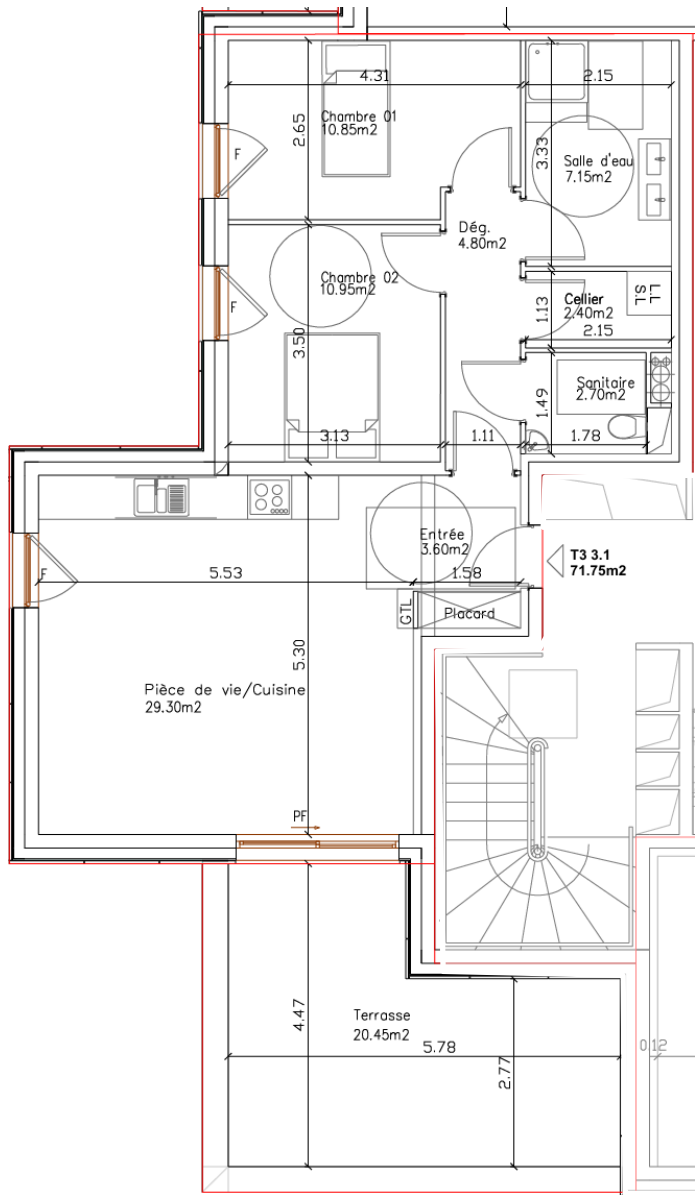

**LES CONSTRUCTEURS
DU BOIS**

Résidence L'Ontario

Appartement T3 – 3.1

Avenue du Lac, 68082 Ensisheim

Pièce	Surface (m ²)
Entrée	3,60
Dégagement	4,80
Cellier	2,40
Pièce à vivre	29,30
Chambre 1	10,85
Chambre 2	10,95
Salle de Bain	7,15
WC	2,70
TOTAL	71,75
Terrasse	20,45