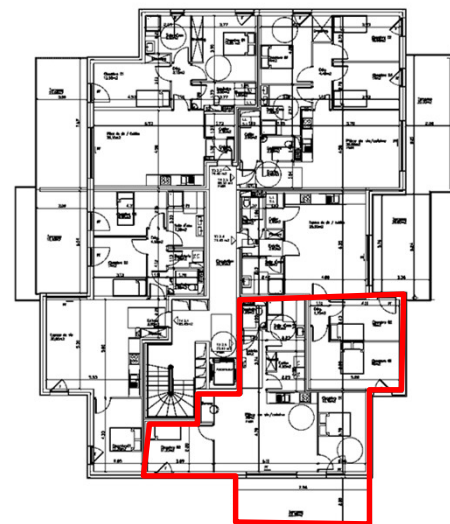

**LES CONSTRUCTEURS
DU BOIS**

Résidence L'Ontario

Appartement T3 – 2.5

Avenue du Lac, 68082 Ensisheim

Pièce	Surface (m ²)
Entrée	6,20
Cellier	4,45
Pièce à vivre	29,95
Chambre 1	13,15
Chambre 2	11,20
Salle de Bain	6,80
WC	1,95
TOTAL	73,70
Terrasse	22,30