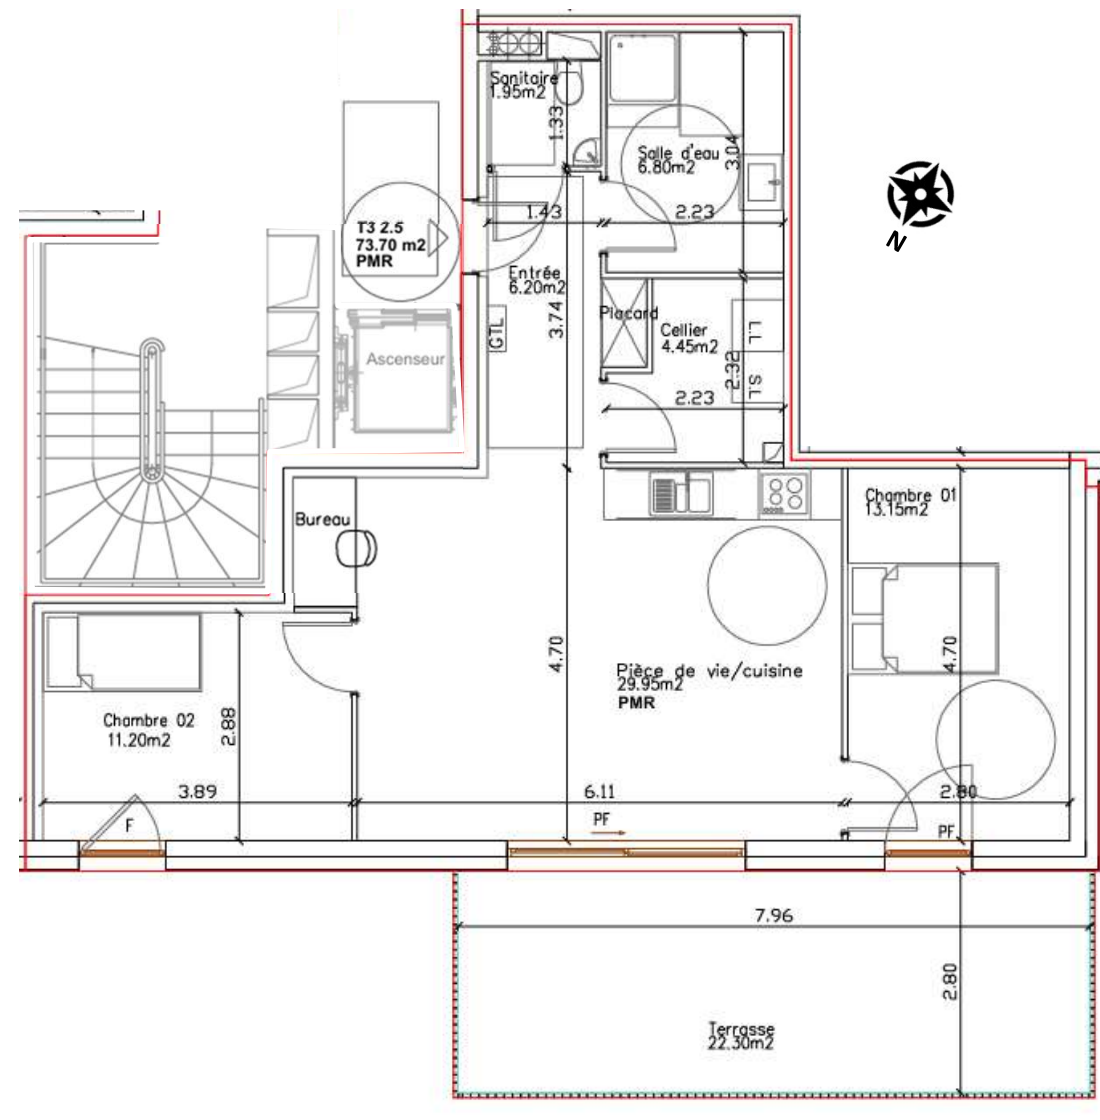

**LES CONSTRUCTEURS
DU BOIS**

Résidence L'Ontario

Appartement T3 – 2.5

Avenue du Lac, 68082 Ensisheim

Pièce	Surface (m ²)
Entrée	6,20
Cellier	4,45
Pièce à vivre	29,95
Chambre 1	13,15
Chambre 2	11,20
Salle de Bain	6,80
WC	1,95
TOTAL	73,70
Terrasse	22,30