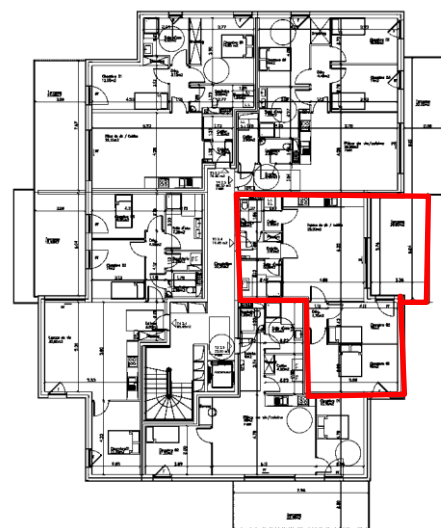

## Appartement T3 – 2.4

Avenue du Lac, 68082 Ensisheim

Pièce	Surface (m <sup>2</sup> )
Entrée	4,15
Dégagement	1,85
Cellier	2,25
Pièce à vivre	29,50
Chambre 1	15,75
Chambre 2	10
Salle de Bain	5,25
WC	2,60
<b>TOTAL</b>	<b>71,35</b>
Terrasse	20