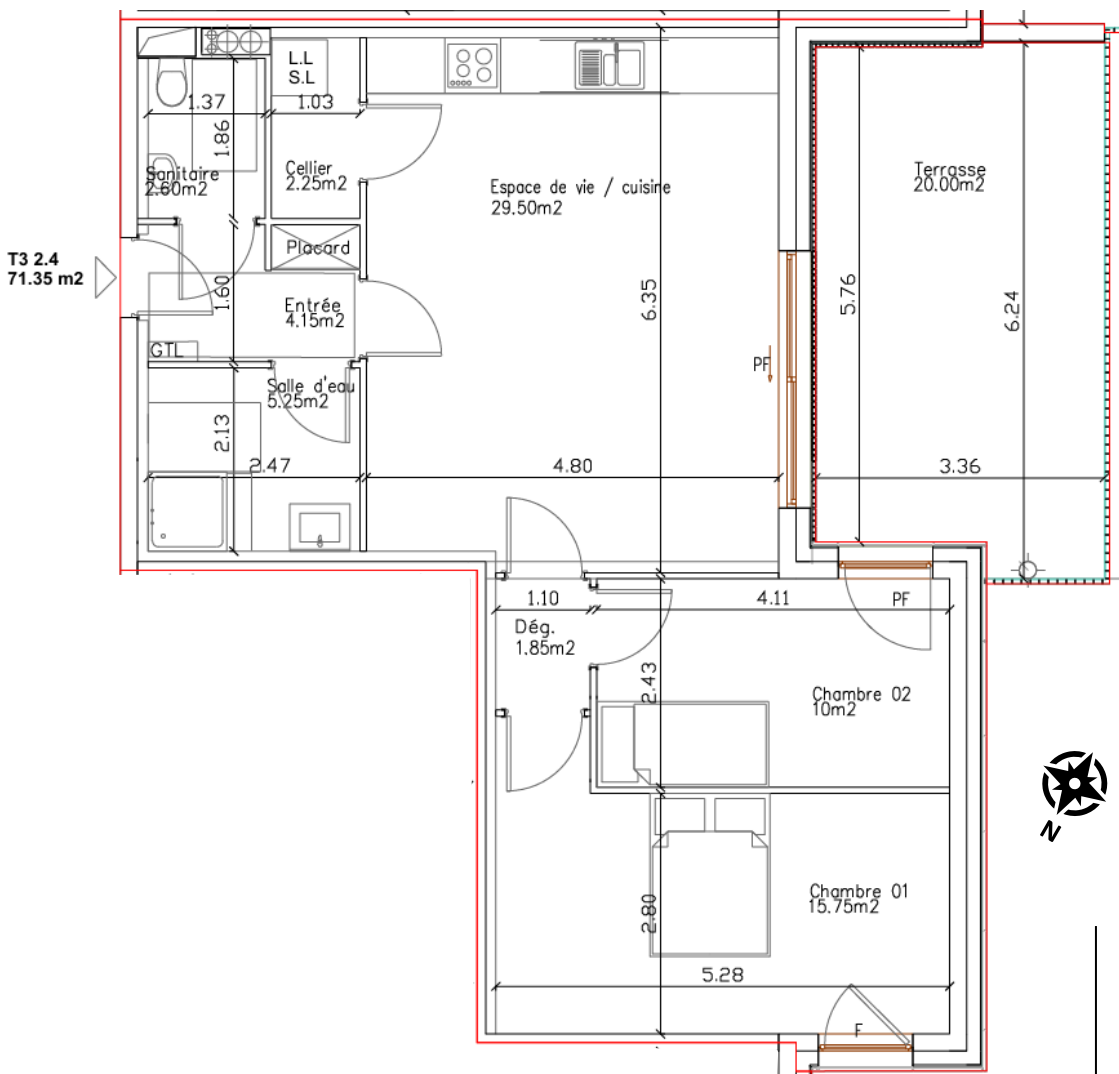

## Appartement T3 – 2.4

Avenue du Lac, 68082 Ensisheim

Pièce	Surface (m <sup>2</sup> )
Entrée	4,15
Dégagement	1,85
Cellier	2,25
Pièce à vivre	29,50
Chambre 1	15,75
Chambre 2	10
Salle de Bain	5,25
WC	2,60
<b>TOTAL</b>	<b>71,35</b>
Terrasse	20