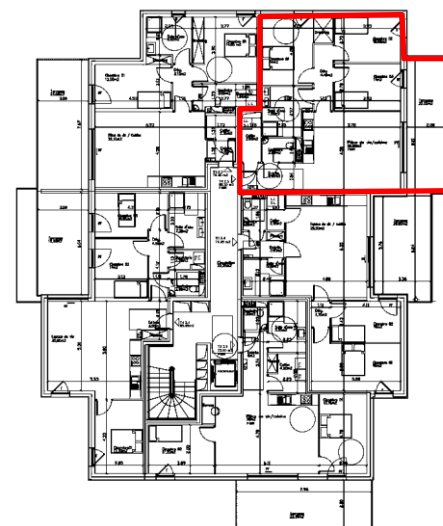

**LES CONSTRUCTEURS
DU BOIS**

Résidence L'Ontario

Appartement T4 – 2.3

Avenue du Lac, 68082 Ensisheim

Pièce	Surface (m ²)
Entrée	5,65
Dégagement	4,70
Cellier	3,15
Pièce à vivre	26,55
Chambre 1	14
Chambre 2	10,60
Chambre 3	10,90
Salle de Bain	7,50
WC	2,90
TOTAL	85,95
Terrasse	22,50