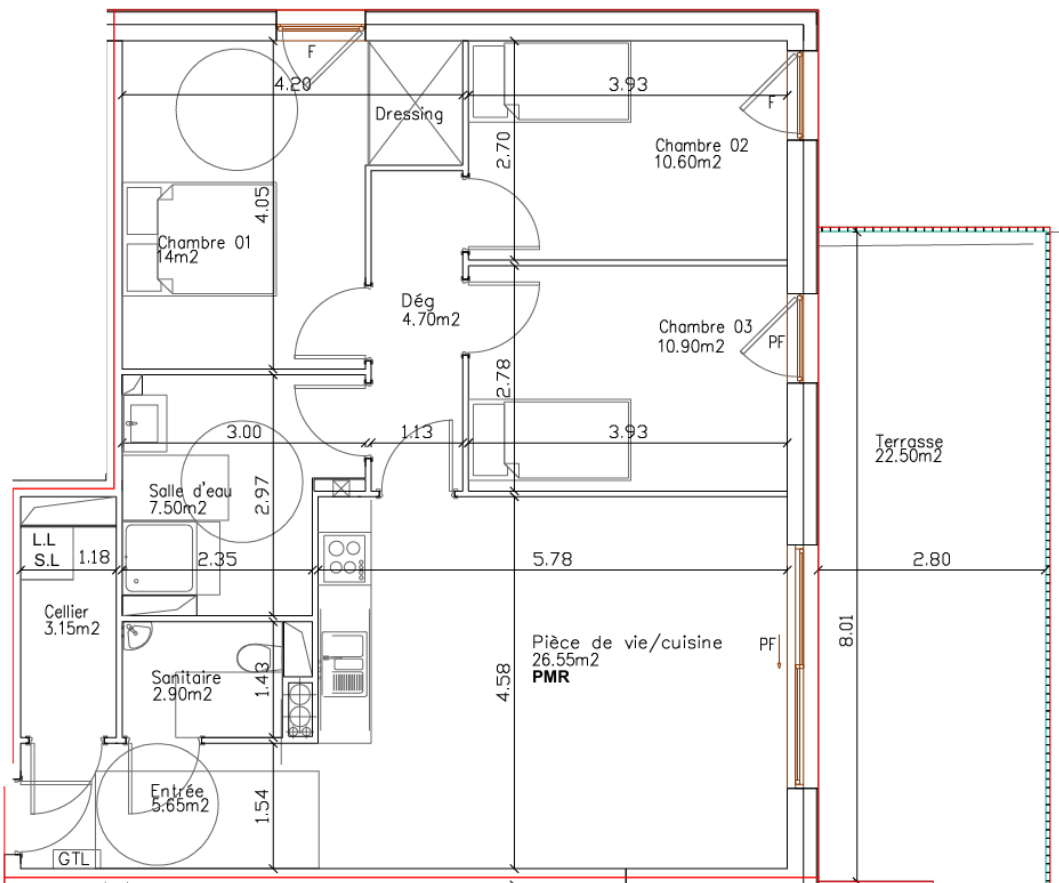

**LES CONSTRUCTEURS
DU BOIS**

Résidence L'Ontario

Appartement T4 – 2.3

Avenue du Lac, 68082 Ensisheim

Pièce	Surface (m ²)
Entrée	5,65
Dégagement	4,70
Cellier	3,15
Pièce à vivre	26,55
Chambre 1	14
Chambre 2	10,60
Chambre 3	10,90
Salle de Bain	7,50
WC	2,90
TOTAL	85,95
Terrasse	22,50