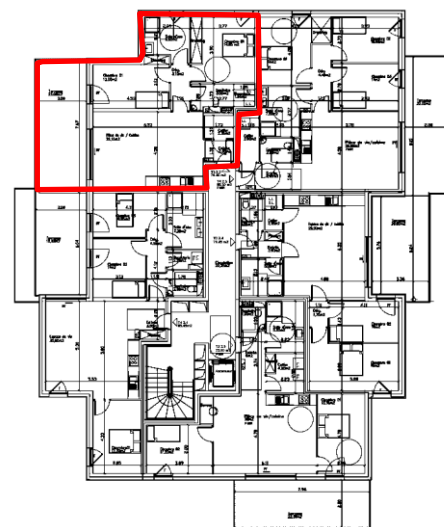

**LES CONSTRUCTEURS
DU BOIS**

Résidence L'Ontario

Appartement T3 – 2.2

Avenue du Lac, 68082 Ensisheim

Pièce	Surface (m ²)
Entrée	2,50
Dégagement	3,40
Cellier	2,40
Pièce à vivre	29,20
Chambre 1	14,65
Chambre 2	12,55
Salle de Bain	6,35
WC	5,15
TOTAL	76,20
Terrasse	23