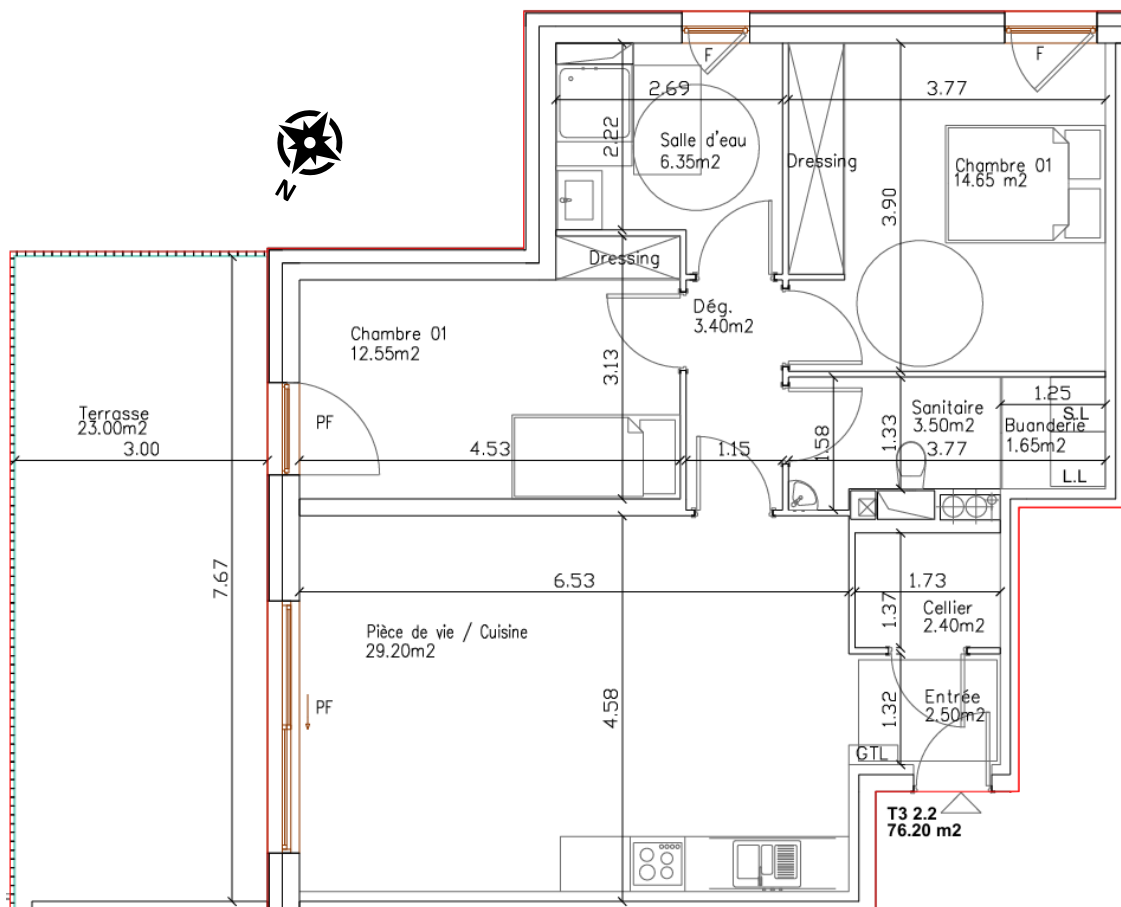

**LES CONSTRUCTEURS
DU BOIS**

Résidence L'Ontario

Appartement T3 – 2.2

Avenue du Lac, 68082 Ensisheim

Pièce	Surface (m ²)
Entrée	2,50
Dégagement	3,40
Cellier	2,40
Pièce à vivre	29,20
Chambre 1	14,65
Chambre 2	12,55
Salle de Bain	6,35
WC	5,15
TOTAL	76,20
Terrasse	23