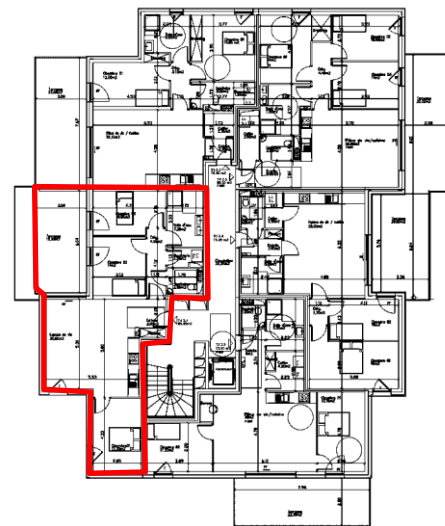

**LES CONSTRUCTEURS
DU BOIS**

Résidence L'Ontario

Appartement T4 – 2.1

Avenue du Lac, 68082 Ensisheim

Pièce	Surface (m ²)
Entrée	3,60
Dégagement	4,80
Cellier	2,25
Pièce à vivre	30,55
Chambre 1	12,35
Chambre 2	10,95
Chambre 3	10,85
Salle de Bain	6,95
WC	2,70
TOTAL	85
Terrasse	18,10