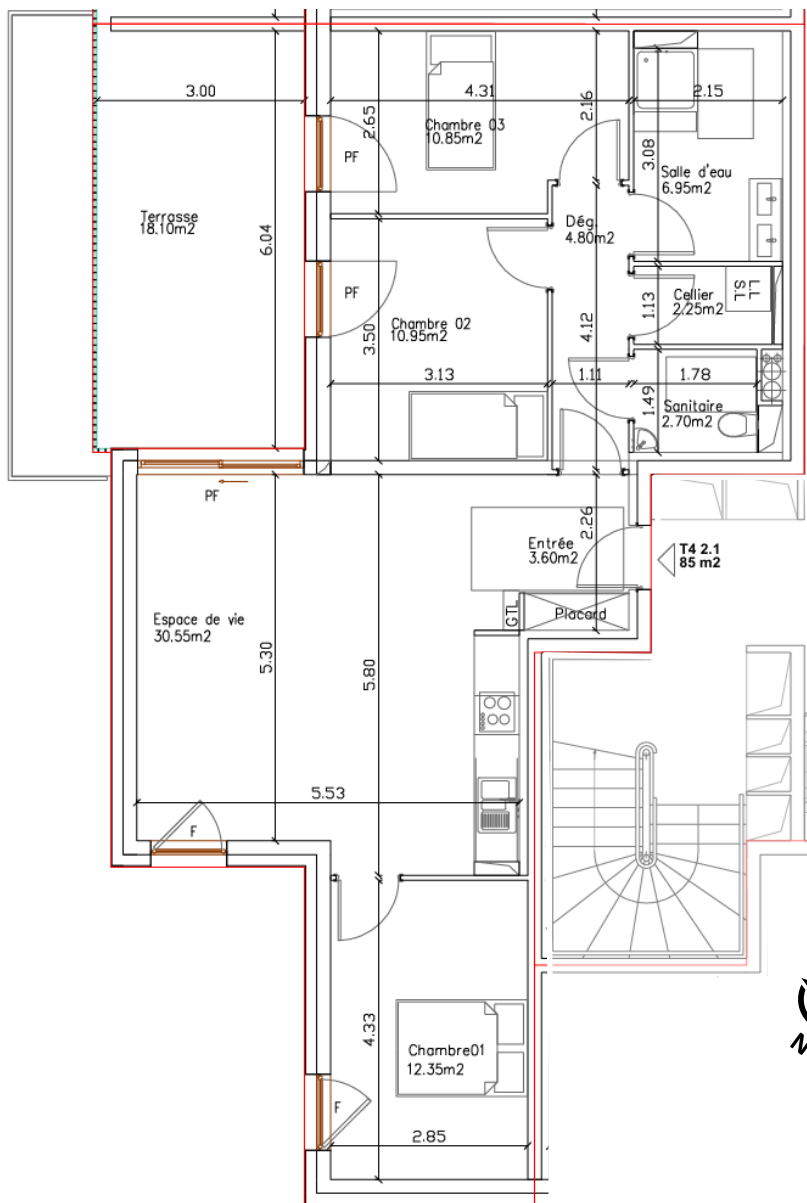

**LES CONSTRUCTEURS
DU BOIS**

Résidence L'Ontario

Appartement T4 – 2.1

Avenue du Lac, 68082 Ensisheim

Pièce	Surface (m ²)
Entrée	3,60
Dégagement	4,80
Cellier	2,25
Pièce à vivre	30,55
Chambre 1	12,35
Chambre 2	10,95
Chambre 3	10,85
Salle de Bain	6,95
WC	2,70
TOTAL	85
Terrasse	18,10