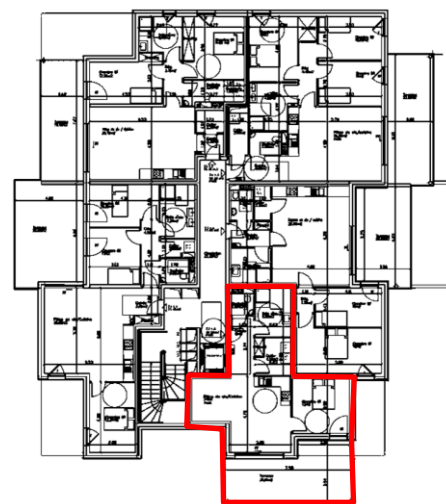

**LES CONSTRUCTEURS
DU BOIS**

Résidence L'Ontario

Appartement T2 – 1.5

Avenue du Lac, 68082 Ensisheim

Pièce	Surface (m ²)
Entrée	6,20
Cellier	4,45
Pièce à vivre	24,10
Chambre 1	12,05
Salle de Bain	6,80
WC	1,95
TOTAL	55,55
Terrasse	25,85
Jardin	107,43