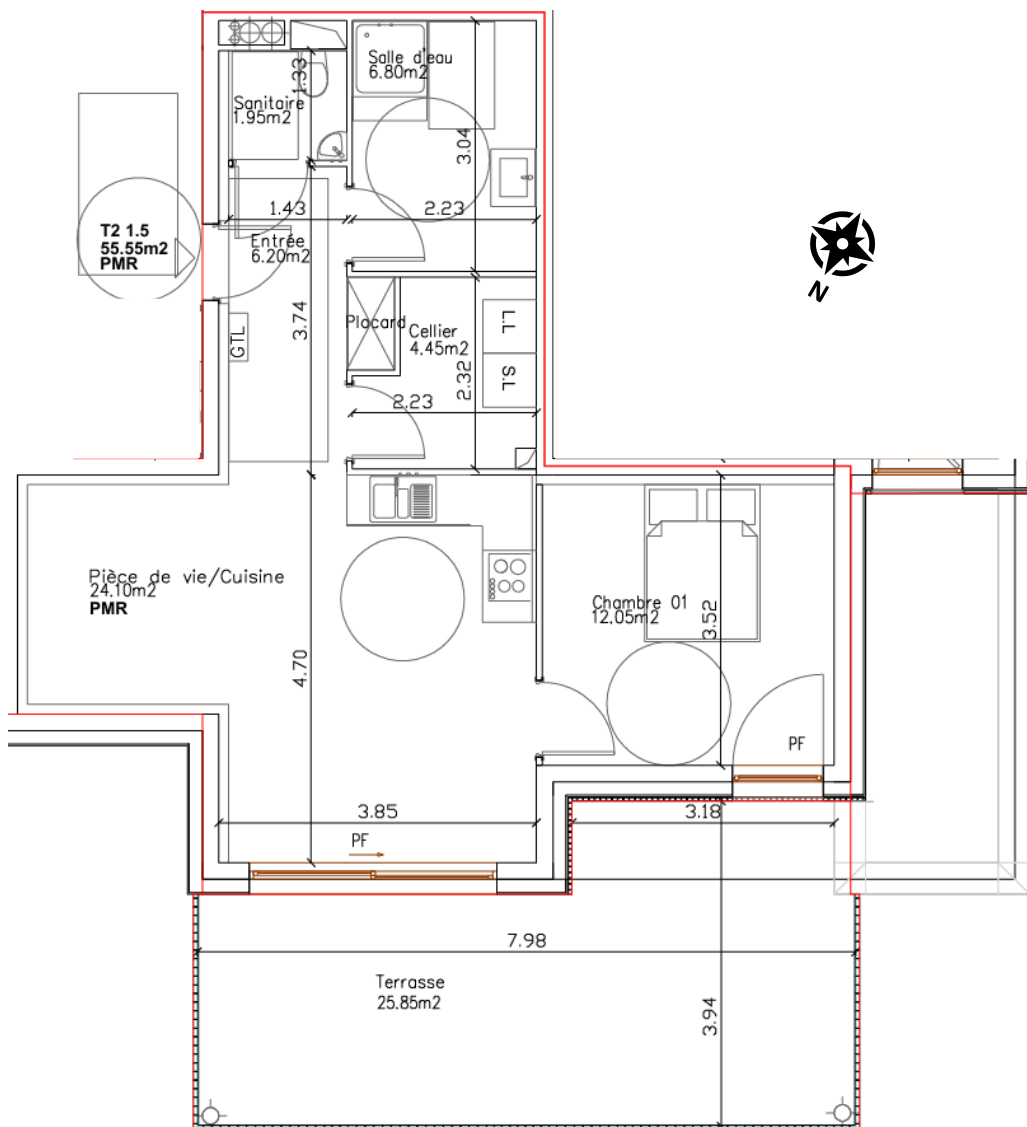

**LES CONSTRUCTEURS
DU BOIS**

Résidence L'Ontario

Appartement T2 – 1.5

Avenue du Lac, 68082 Ensisheim

Pièce	Surface (m ²)
Entrée	6,20
Cellier	4,45
Pièce à vivre	24,10
Chambre 1	12,05
Salle de Bain	6,80
WC	1,95
TOTAL	55,55
Terrasse	25,85
Jardin	107,43