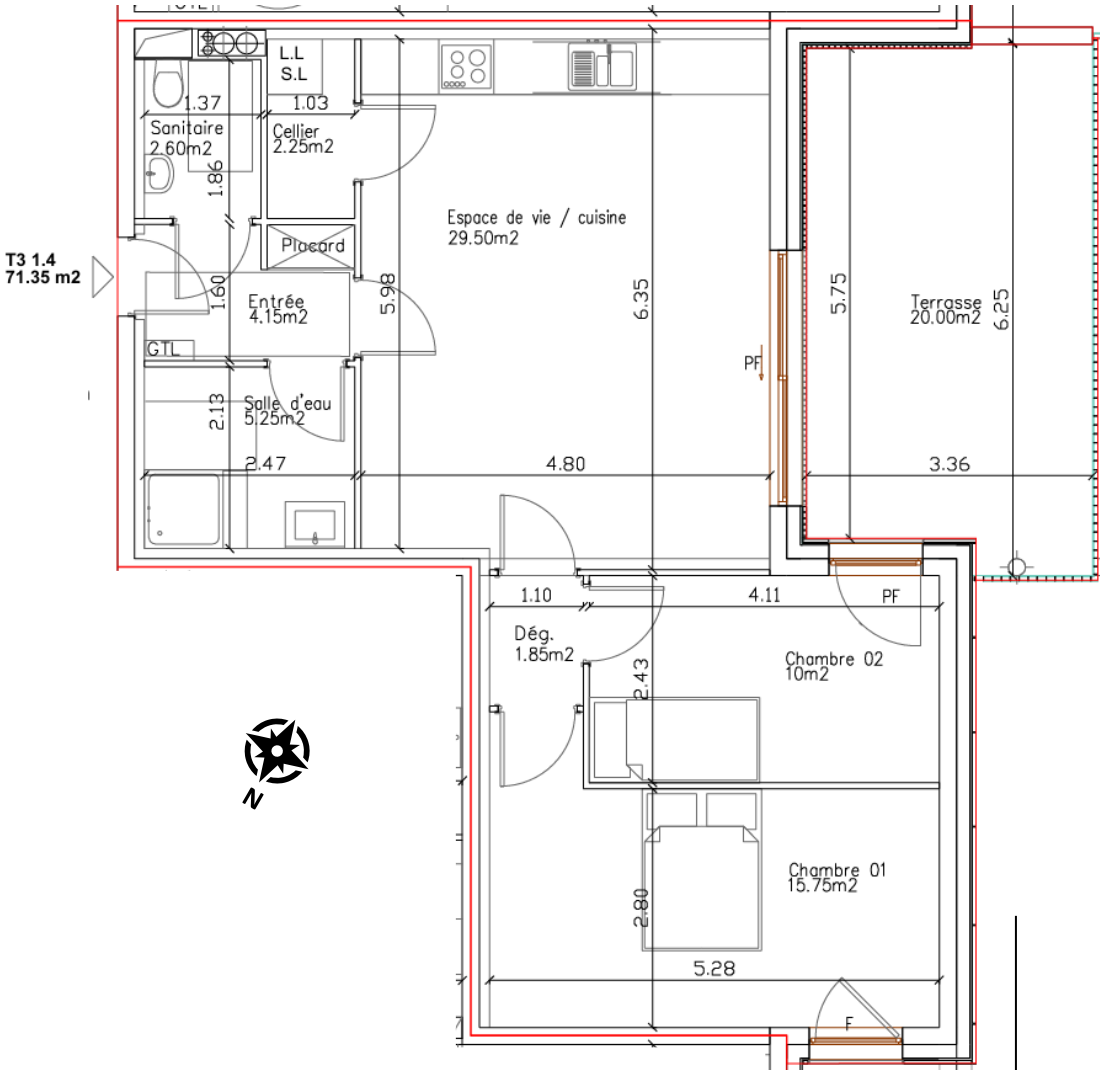

**LES CONSTRUCTEURS
DU BOIS**

Résidence L'Ontario

Appartement T3 – 1.4

Avenue du Lac, 68082 Ensisheim

| Pièce | Surface (m ²) |
|---------------|---------------------------|
| Entrée | 4,15 |
| Dégagement | 1,85 |
| Cellier | 2,25 |
| Pièce à vivre | 29,50 |
| Chambre 1 | 15,75 |
| Chambre 2 | 10 |
| Salle de Bain | 5,25 |
| WC | 2,60 |
| TOTAL | 71,35 |
| Terrasse | 20 |
| Jardin | 50,74 |