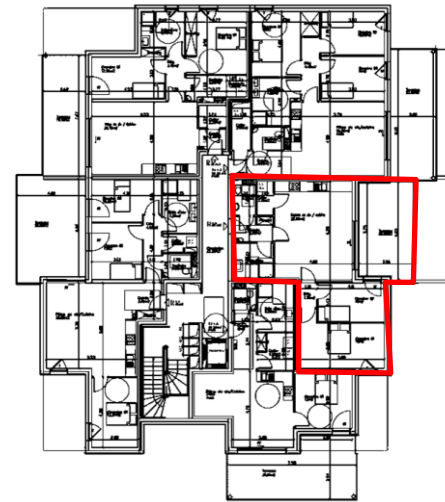

**LES CONSTRUCTEURS
DU BOIS**

Résidence L'Ontario

Appartement T3 – 1.4

Avenue du Lac, 68082 Ensisheim

| Pièce | Surface (m ²) |
|---------------|---------------------------|
| Entrée | 4,15 |
| Dégagement | 1,85 |
| Cellier | 2,25 |
| Pièce à vivre | 29,50 |
| Chambre 1 | 15,75 |
| Chambre 2 | 10 |
| Salle de Bain | 5,25 |
| WC | 2,60 |
| TOTAL | 71,35 |
| Terrasse | 20 |
| Jardin | 50,74 |