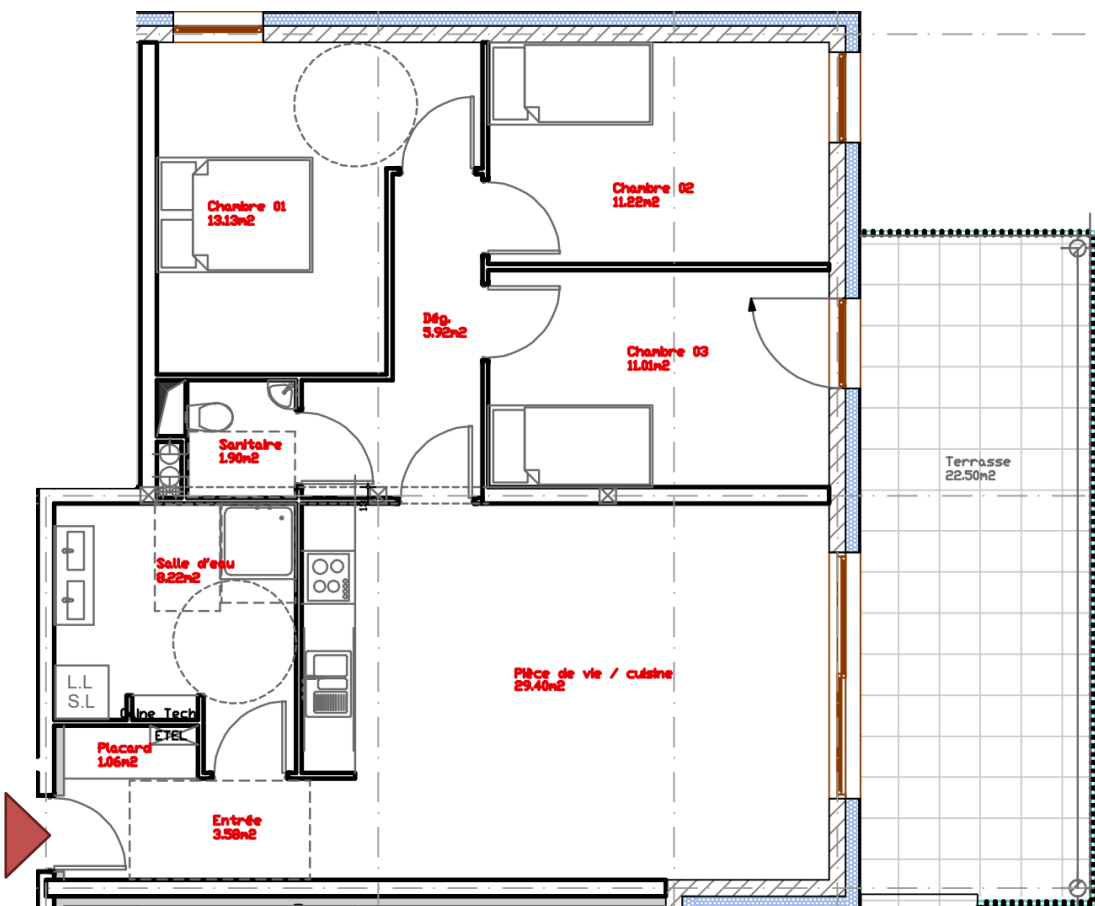

**LES CONSTRUCTEURS
DU BOIS**

Résidence L'Ontario

Appartement T4 – 1.3

Avenue du Lac, 65000 Ensisheim

| Pièce | Surface (m ²) |
|---------------|---------------------------|
| Entrée | 4,65 |
| Dégagement | 5,92 |
| Pièce à vivre | 29,40 |
| Chambre 1 | 13,13 |
| Chambre 2 | 11,22 |
| Chambre 3 | 11 |
| Salle de Bain | 8,22 |
| WC | 1,90 |
| TOTAL | 85,44 |
| Terrasse | 22,50 |
| Jardin | 189,92 |