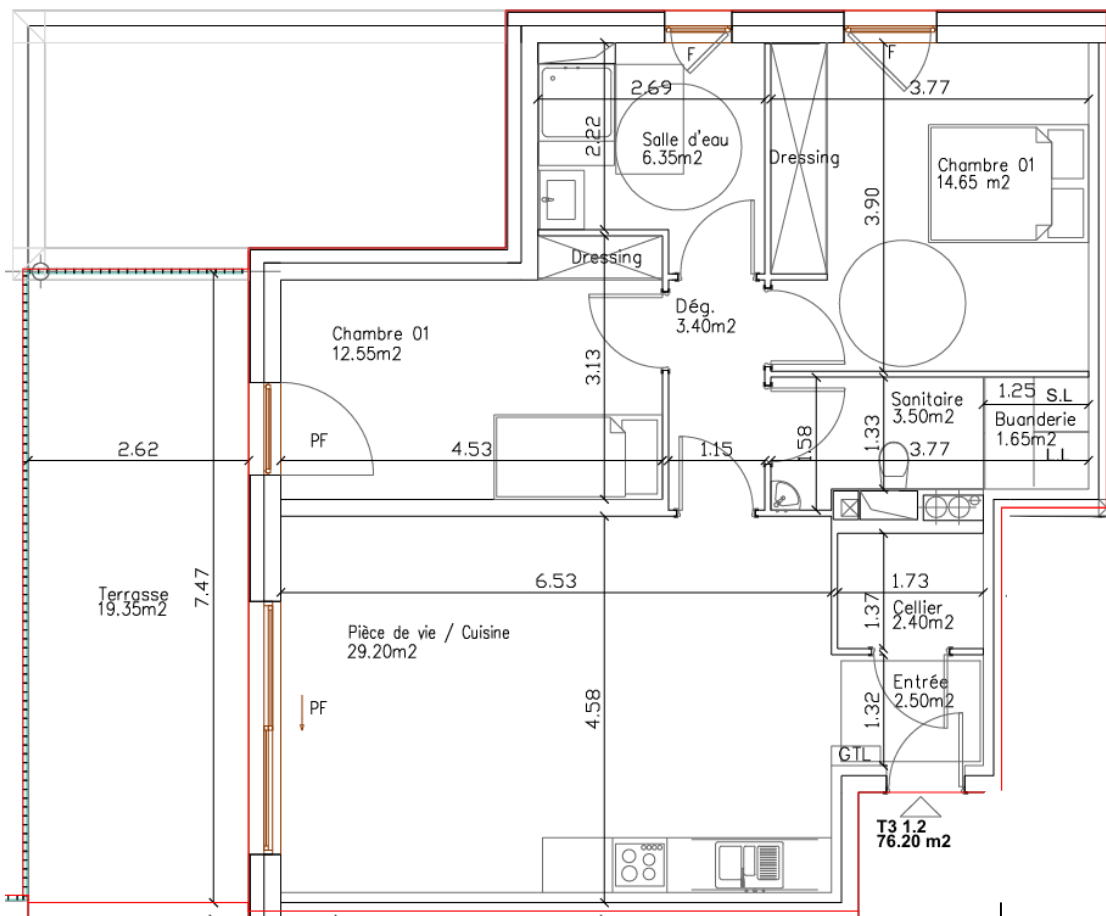

**LES CONSTRUCTEURS
DU BOIS**

Résidence L'Ontario

Appartement T3 - 1.2

Avenue du Lac, 68082 Ensisheim

| Pièce | Surface (m ²) |
|---------------|---------------------------|
| Entrée | 2,50 |
| Dégagement | 3,40 |
| Cellier | 2,40 |
| Pièce à vivre | 29,20 |
| Chambre 1 | 14,65 |
| Chambre 2 | 12,55 |
| Salle de Bain | 6,35 |
| WC | 5,15 |
| TOTAL | 76,20 |
| Terrasse | 19,35 |
| Jardin | 393,06 |