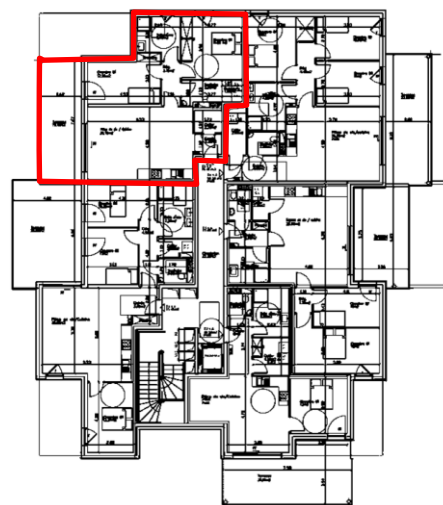

**LES CONSTRUCTEURS
DU BOIS**

Résidence L'Ontario

Appartement T3 - 1.2

Avenue du Lac, 68082 Ensisheim

| Pièce | Surface (m ²) |
|---------------|---------------------------|
| Entrée | 2,50 |
| Dégagement | 3,40 |
| Cellier | 2,40 |
| Pièce à vivre | 29,20 |
| Chambre 1 | 14,65 |
| Chambre 2 | 12,55 |
| Salle de Bain | 6,35 |
| WC | 5,15 |
| TOTAL | 76,20 |
| Terrasse | 19,35 |
| Jardin | 393,06 |