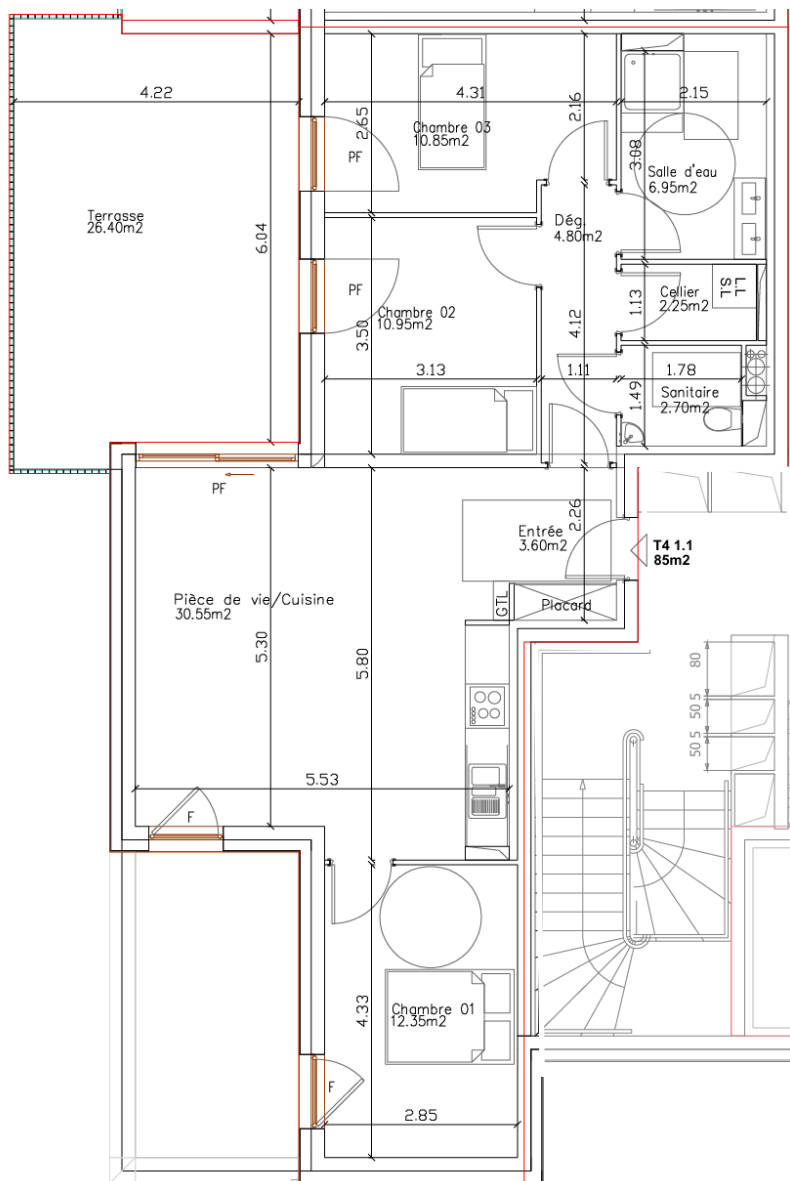

**LES CONSTRUCTEURS
DU BOIS**

Résidence L'Ontario

Appartement T4 - 1.1

Avenue du Lac, 68082 Ensisheim

Pièce	Surface (m ²)
Entrée	3,60
Dégagement	4,80
Cellier	2,25
Pièce à vivre	30,55
Chambre 1	12,35
Chambre 2	10,95
Chambre 3	10,85
Salle de Bain	6,95
WC	2,70
TOTAL	85
Terrasse	26,40
Jardin	535,33