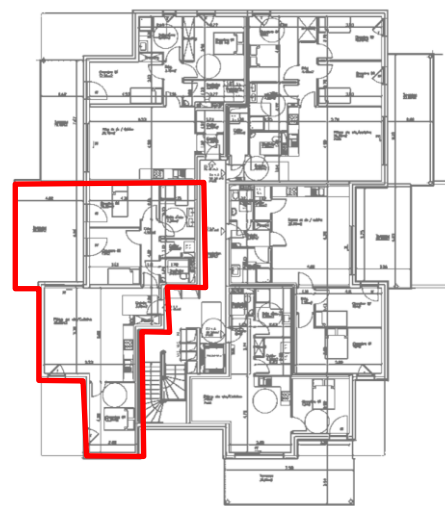

**LES CONSTRUCTEURS
DU BOIS**

Résidence L'Ontario

Appartement T4 - 1.1

Avenue du Lac, 68082 Ensisheim

Pièce	Surface (m ²)
Entrée	3,60
Dégagement	4,80
Cellier	2,25
Pièce à vivre	30,55
Chambre 1	12,35
Chambre 2	10,95
Chambre 3	10,85
Salle de Bain	6,95
WC	2,70
TOTAL	85
Terrasse	26,40
Jardin	535,33