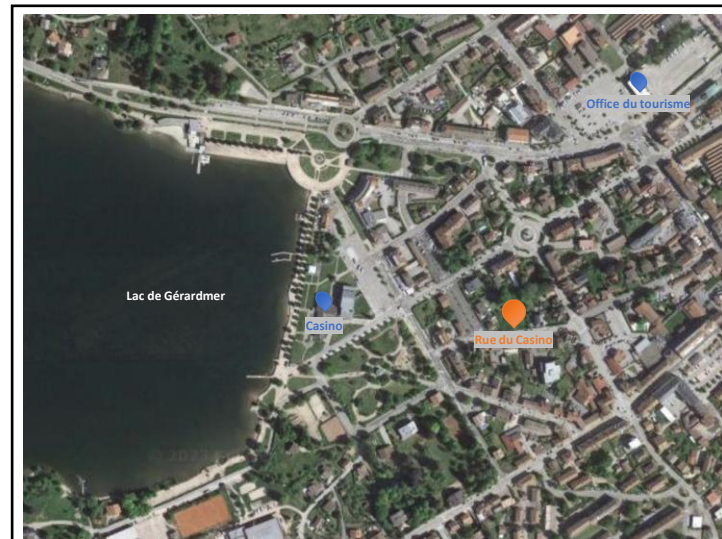

Appartement T2 B.1.1 au 1er étage

Surface totale habitable : **52,50 m²**

Pièce à vivre	33 m²
Chambre	15,70 m²
WC	3,80 m²

Surfaces Annexes :
Terrasse : **9,30 m²**

Lac : 5 min
Centre ville : 5 min
Gare routière : 8 min

Pistes de ski : 6 min
Epinal : 40 min