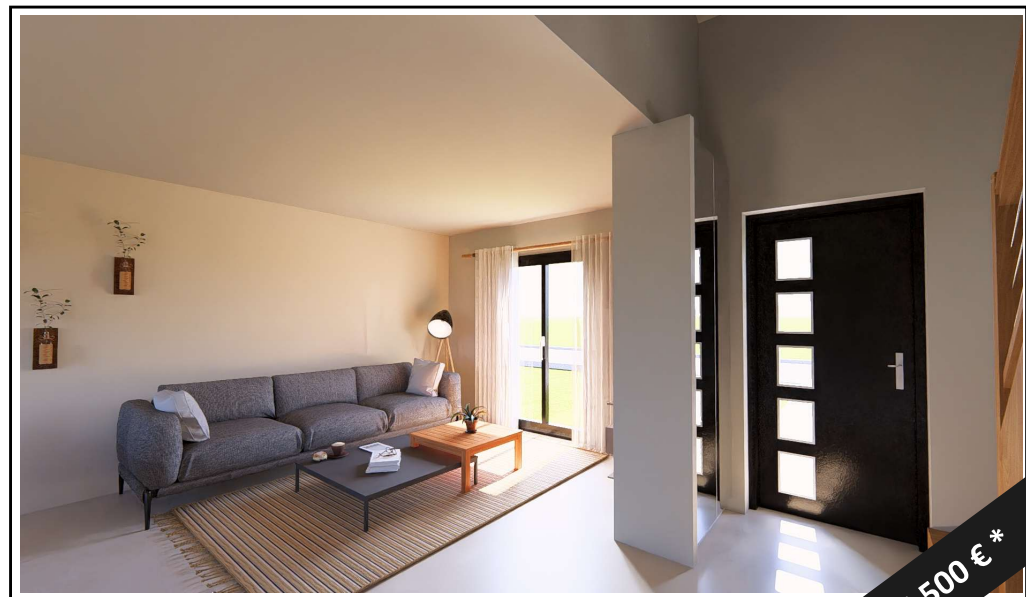

* Prix fixés en fonction du niveau de finitions

- ↳ Clos Couvert
- ↳ Agencement hors sanitaires
- ↳ Agencement hors revêtements
- ↳ Agencement complet

A partir de 136 500 € *