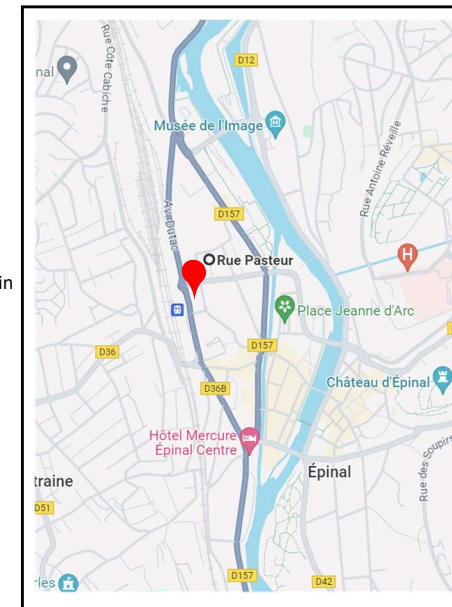

Gare : 5 min  
Centre ville : 10 min  
Arrêt de bus : 2 min  
Musée de l'imagerie : 13 min

N57 : 8 min  
Nancy : 50 min