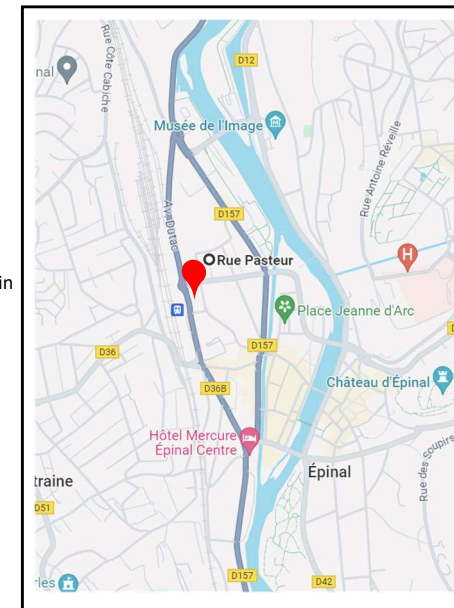

Gare : 5 min
Centre ville : 10 min
Arrêt de bus : 2 min
Musée de l'imagerie : 13 min

N57 : 8 min
Nancy : 50 min

Appartement T2 A.3.5 au 3^e Etage

Surface totale habitable : 52,02 m²

Entrée	5,45 m ²
Pièce à vivre	26,44 m ²
Cellier	1,51 m ²
Chambre	10,37 m ²
Salle de Bain	6,24 m ²
WC	2,01 m ²