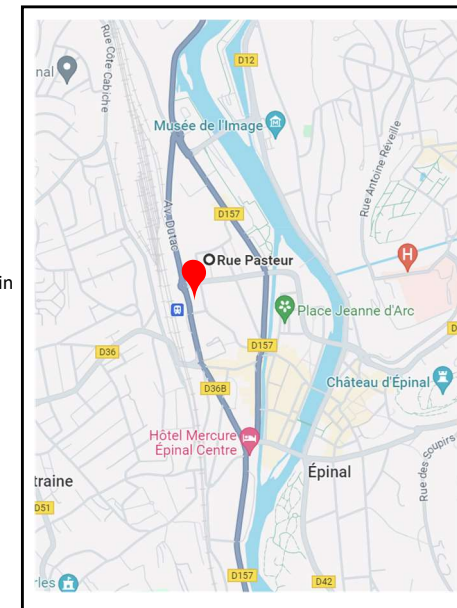

Gare : 5 min  
Centre ville : 10 min  
Arrêt de bus : 2 min  
Musée de l'imagerie : 13 min

N57 : 8 min  
Nancy : 50 min