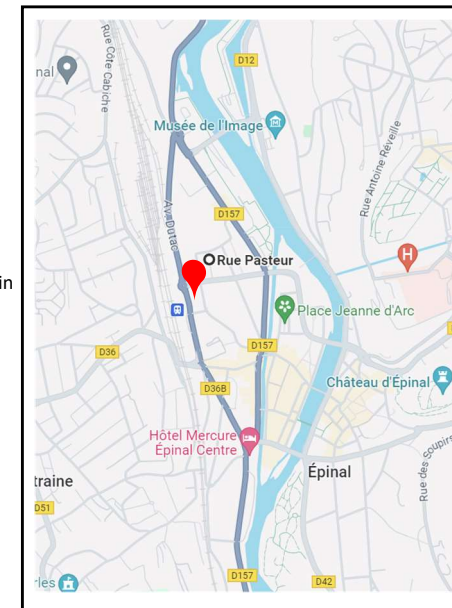

Gare : 5 min
Centre ville : 10 min
Arrêt de bus : 2 min
Musée de l'imagerie : 13 min

N57 : 8 min
Nancy : 50 min

Appartement T1 bis A.2.7 au 2^e Etage

Surface totale habitable : 39,08 m²

Pièce à vivre	18,60 m ²
Dégagement	3,07 m ²
Cellier	2,07 m ²
Espace nuit	9,14 m ²
Salle de Bain	4,65 m ²
WC	1,55 m ²