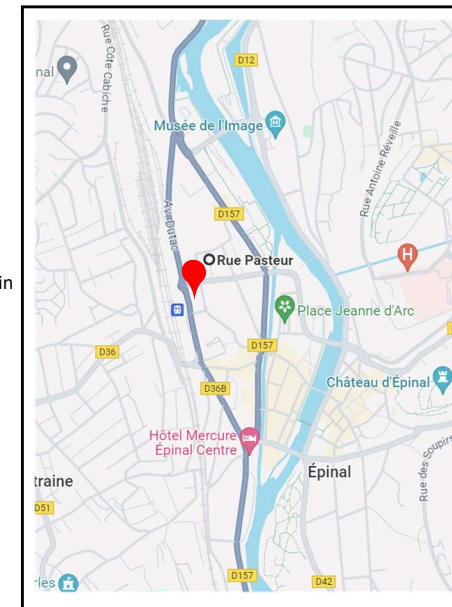

Gare : 5 min
Centre ville : 10 min
Arrêt de bus : 2 min
Musée de l'imagerie : 13 min

N57 : 8 min
Nancy : 50 min

Appartement T1 bis A.2.6 au 2^e Etage

Surface totale habitable : 38,87 m²

Pièce à vivre	18,51 m ²
Dégagement	3,00 m ²
Cellier	2,04 m ²
Espace nuit	9,12 m ²
Salle de Bain	4,65 m ²
WC	1,55 m ²