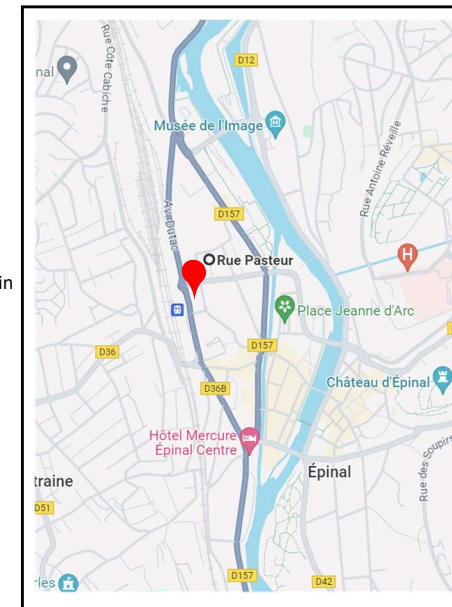

Gare : 5 min
Centre ville : 10 min
Arrêt de bus : 2 min
Musée de l'imagerie : 13 min

N57 : 8 min
Nancy : 50 min

Appartement T1 A.0.4 au rez-de-chaussée

Surface totale habitable : 27,35 m²

Salon/séjour	22,68 m ²
Salle de Bain	4,67 m ²