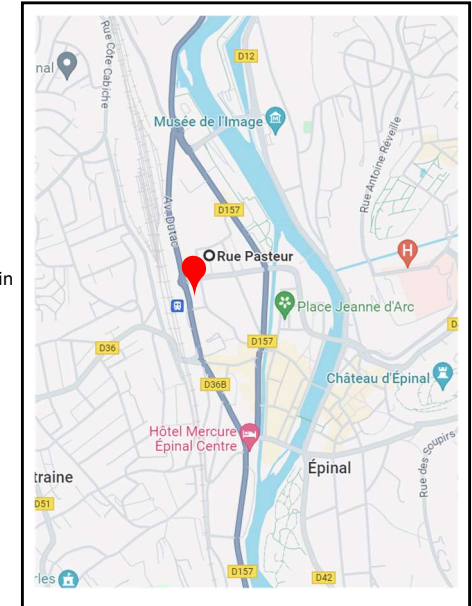

Gare : 5 min
Centre ville : 10 min
Arrêt de bus : 2 min
Musée de l'imagerie : 13 min

N57 : 8 min
Nancy : 50 min

Appartement T2 A.0.2 au rez-de-chaussée

Surface totale habitable : 66,83 m²

Salon/séjour	33,82 m ²
Cuisine	12,97 m ²
Chambre	10,91 m ²
Dressing	2,65 m ²
Salle de Bain	4,66 m ²
WC	1,82 m ²
Jardin	65,20 m ²