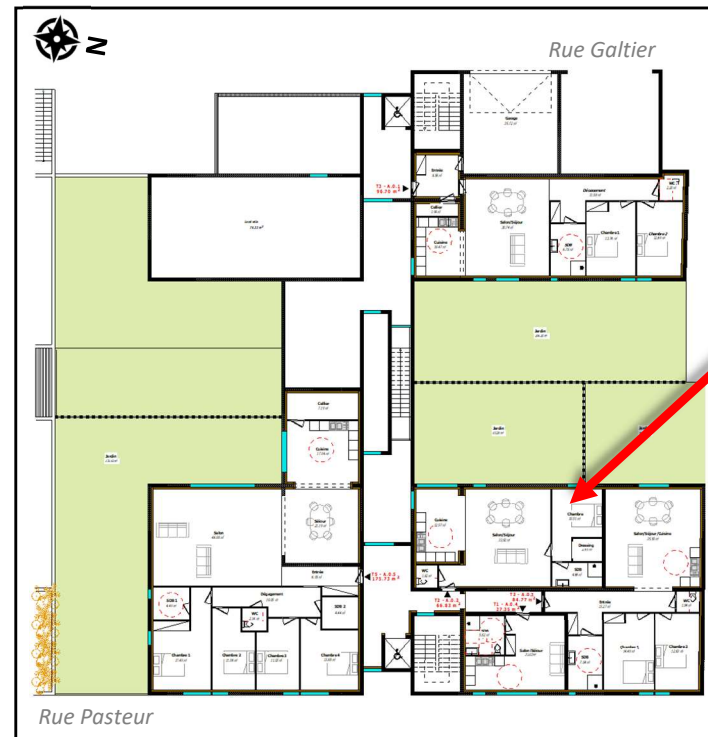

Gare : 5 min
Centre ville : 10 min
Arrêt de bus : 2 min
Musée de l'imagerie : 13 min

N57 : 8 min
Nancy : 50 min

Appartement T2 A.0.2 au rez-de-chaussée

Surface totale habitable : 66,83 m²

Salon/séjour	33,82 m ²
Cuisine	12,97 m ²
Chambre	10,91 m ²
Dressing	2,65 m ²
Salle de Bain	4,66 m ²
WC	1,82 m ²
Jardin	65,20 m ²