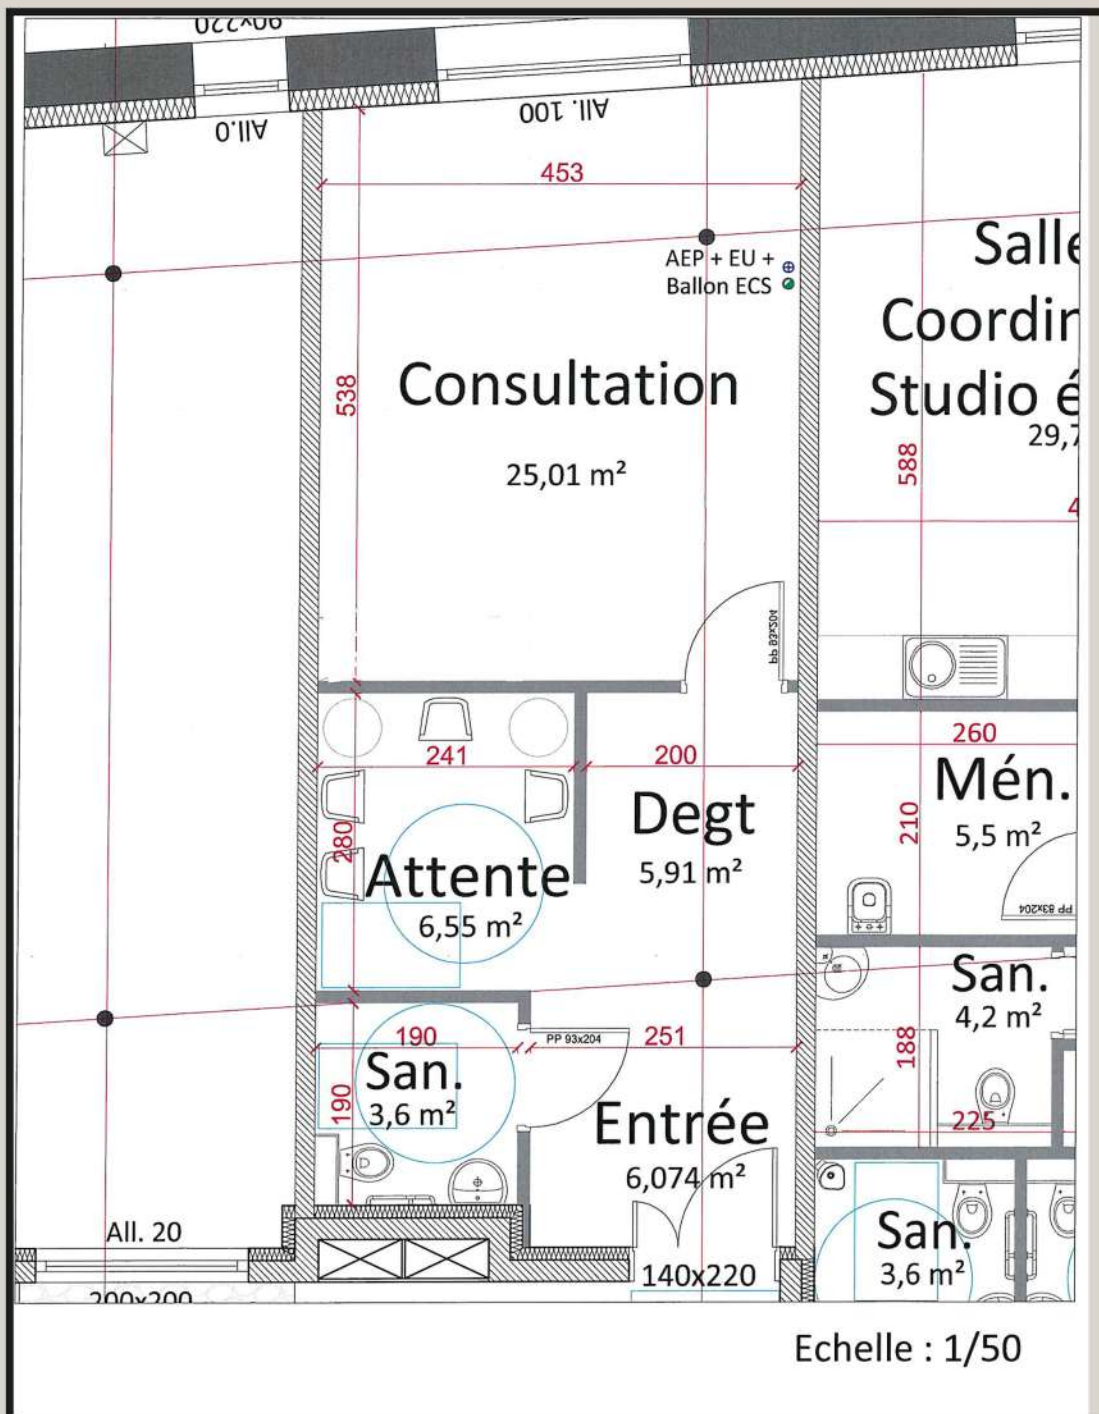

47m²

126 000€

Pour plus d'informations

06 27 37 48 78

ja.vignon@lesconstructeursdubois.fr

- Cadre agréable, bordure de Moselle
- Parcours patient
- Parking dédié à la maison médicale
- Accès PMR
- Espaces mutualisés