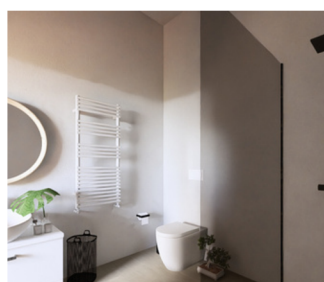

T2 - 39m²

L'appartement situé au 2e étage est composé d'une entrée, d'un séjour avec cuisine ouverte, d'une chambre, d'une salle de bain avec WC.

L'appartement meublé comprend :

- Une table ronde,
- 4 chaises,
- Un canapé,
- Une table basse,
- un lit double,
- Une table de chevet,
- Une cuisine équipée avec électroménager,
- Un kit de vaisselle.

625€ /MOIS*

* Hors charges

Description du programme

Situé dans un écoquartier en bord de Moselle, à proximité du centre-ville et de ses commodités, l'Eco'City propose 9 logements à louer, répartis sur 3 niveaux. Les locataires bénéficieront de places de stationnement à proximité de l'écoquartier. Un local à vélos privé est également mis à disposition des résidents de l'immeuble, et des espaces verts ainsi que des aménagements extérieurs partagés seront créés à la fin des travaux.