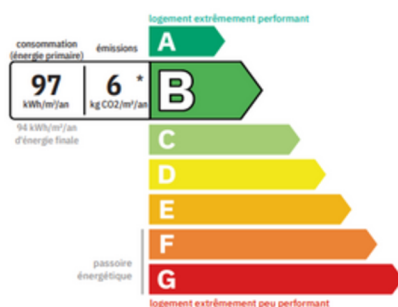

625€ /MOIS*

* Hors charges

Description du programme

Situé dans un écoquartier en bord de Moselle, à proximité du centre-ville et de ses commodités, l'Eco'City propose 9 logements à louer, répartis sur 3 niveaux. Les locataires bénéficieront de places de stationnement à proximité de l'écoquartier. Un local à vélos privé est également mis à disposition des résidents de l'immeuble, et des espaces verts ainsi que des aménagements extérieurs partagés seront créés à la fin des travaux.