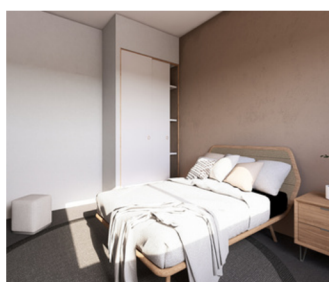

T2 - 39m²

L'appartement situé au 2e étage est composé d'une entrée, d'un séjour avec cuisine ouverte, d'une chambre, d'une salle de bain avec WC.

L'appartement meublé comprend :

- Une table ronde,
- 4 chaises,
- Un canapé,
- Une table basse,
- un lit double,
- Une table de chevet,
- Une cuisine équipée avec électroménager,
- Un kit de vaisselle.

625€ /MOIS*

* Hors charges

Description du programme

Situé dans un écoquartier en bord de Moselle, à proximité du centre-ville et de ses commodités, l'Eco'City propose 9 logements à louer, répartis sur 3 niveaux. Les locataires bénéficieront de places de stationnement à proximité de l'écoquartier. Un local à vélos privé est également mis à disposition des résidents de l'immeuble, et des espaces verts ainsi que des aménagements extérieurs partagés seront créés à la fin des travaux.