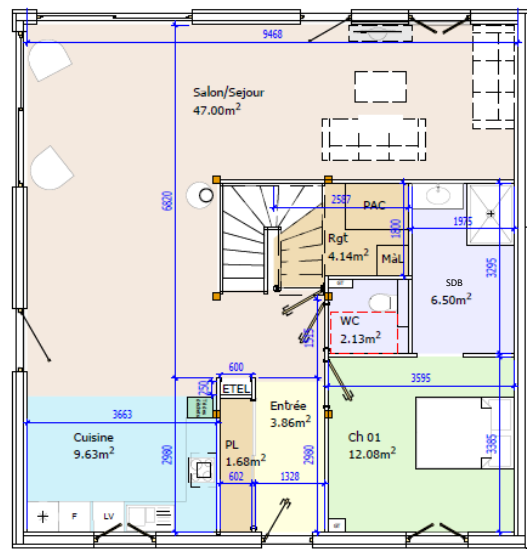

Maison individuelle M.08

Surface totale habitable : 158m²

RDC 87 m ²	
Entrée	3,86 m ²
Pièce à vivre	47 m ²
Cuisine	9,63 m ²
Rangement	4,14 m ²
Chambre 1	12,08 m ²
Salle de Bain	6,50 m ²
WC	2,13 m ²
Placard	1,68 m ²
R+1 71 m ²	
Dégagement	17,4 m ²
Chambre 2	17,56 m ²
Chambre 3	17,24 m ²
Chambre 4	11,81 m ²
Salle de bain	6,97 m ²

Carport (en option) 30 m² / 2 places
Terrain 518 m²

Gare : 25 min
Arrêt de bus : 7 min

Centre ville : 5 min
Frontière du Luxembourg : 5 km

650 000€ TTC

RDC

158.00 m²

R+1