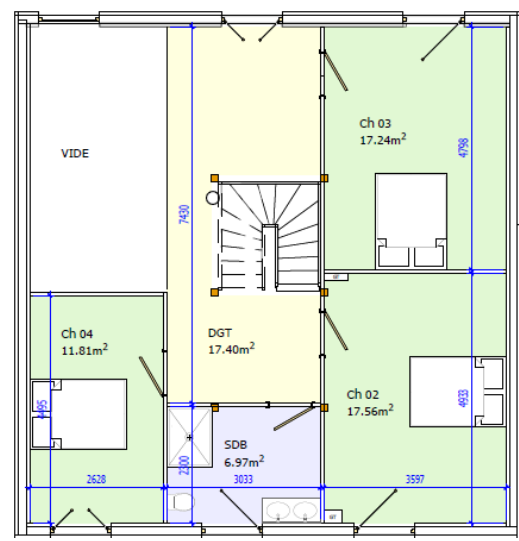

Maison individuelle M.08

Surface totale habitable : 158m²

RDC 87 m ²	
Entrée	3,86 m ²
Pièce à vivre	47 m ²
Cuisine	9,63 m ²
Rangement	4,14 m ²
Chambre 1	12,08 m ²
Salle de Bain	6,50 m ²
WC	2,13 m ²
Placard	1,68 m ²
R+1 71 m ²	
Dégagement	17,4 m ²
Chambre 2	17,56 m ²
Chambre 3	17,24 m ²
Chambre 4	11,81 m ²
Salle de bain	6,97 m ²

Carport (en option) 30 m² / 2 places
Terrain 518 m²

Gare : 25 min
Arrêt de bus : 7 min

Centre ville : 5 min
Frontière du Luxembourg : 5 km

650 000€ TTC

RDC

158.00 m²

R+1