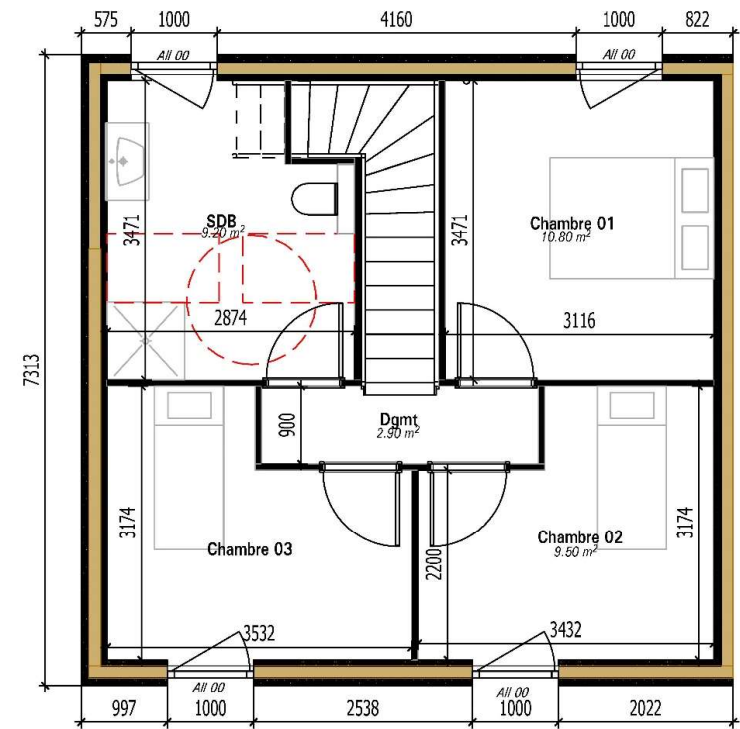

Ecole primaire : 5 min
Arrêt de bus : 2 min
Commerce : 5 min

Nancy : 20 min
Metz : 40 min

Maison Type B.4 T4

Surface totale habitable : **85,50 m²**

Entrée	4,00 m ²
Séjour / Cuisine	34,70 m ²
Cellier	2,80 m ²
WC	2,10 m ²
Dégagement	2,90 m ²
Salle de Bain	9,20 m ²
Chambre 1	10,80 m ²
Chambre 2	9,50 m ²
Chambre 3	9,50 m ²

Terrain : **138,70 m²**

* Prix fixés en fonction du niveau de finitions

- ↳ Clos Couvert
- ↳ Agencement hors sanitaires
- ↳ Agencement hors revêtements
- ↳ Agencement complet

A partir de 193 500 €*

RDC

R+1