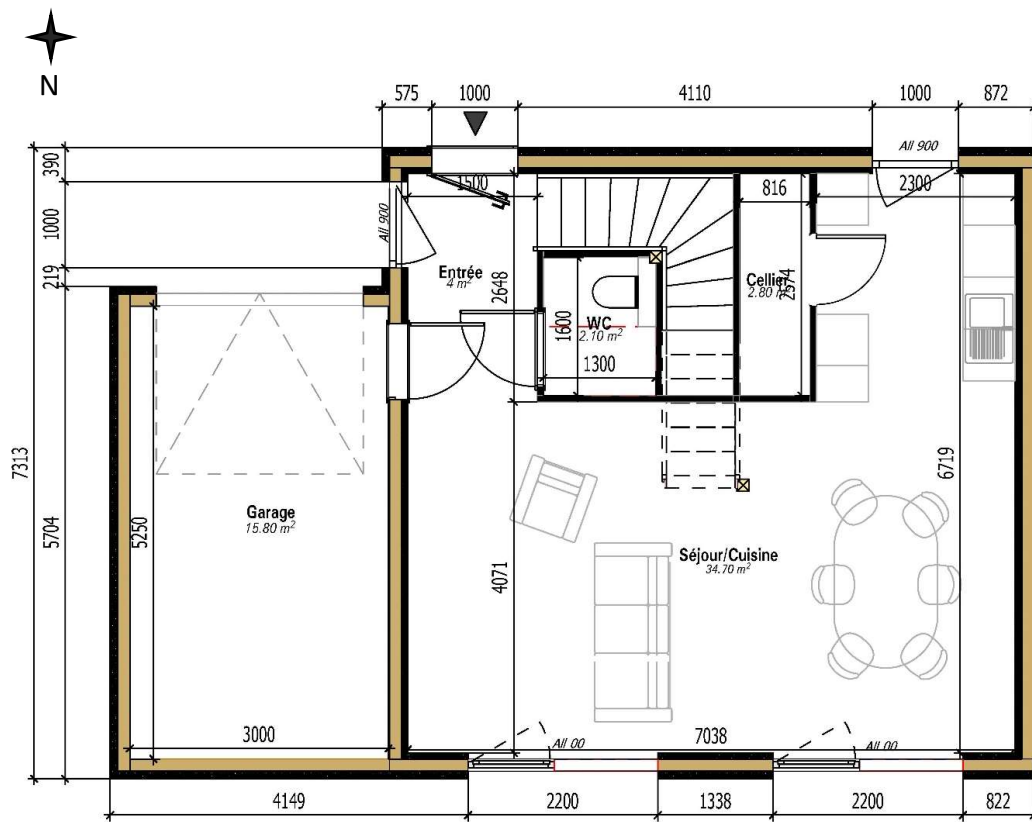

Ecole primaire : 5 min
Arrêt de bus : 2 min
Commerce : 5 min

Nancy : 20 min
Metz : 40 min

Maison Type B.4 T4

Surface totale habitable : **85,50 m²**

Entrée	4,00 m ²
Séjour / Cuisine	34,70 m ²
Cellier	2,80 m ²
WC	2,10 m ²
Dégagement	2,90 m ²
Salle de Bain	9,20 m ²
Chambre 1	10,80 m ²
Chambre 2	9,50 m ²
Chambre 3	9,50 m ²

Terrain : **138,70 m²**

* Prix fixés en fonction du niveau de finitions

- ↳ Clos Couvert
- ↳ Agencement hors sanitaires
- ↳ Agencement hors revêtements
- ↳ Agencement complet

A partir de 193 500 €*

RDC

R+1