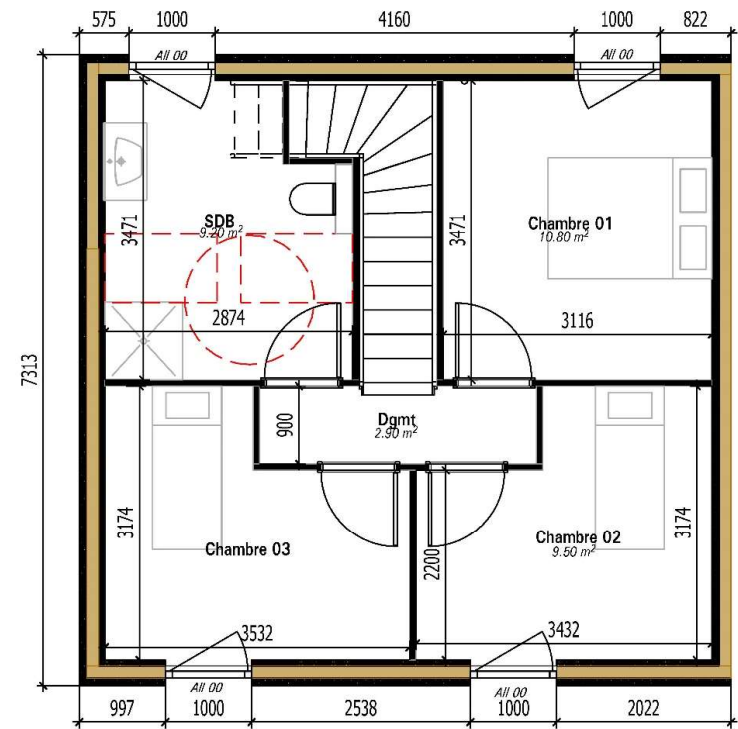

Ecole primaire : 5 min
Arrêt de bus : 2 min
Commerce : 5 min

Nancy : 20 min
Metz : 40 min

Maison Type B.3 T4

Surface totale habitable : **85,50 m²**

Entrée	4,00 m ²
Séjour / Cuisine	34,70 m ²
Cellier	2,80 m ²
WC	2,10 m ²
Dégagement	2,90 m ²
Salle de Bain	9,20 m ²
Chambre 1	10,80 m ²
Chambre 2	9,50 m ²
Chambre 3	9,50 m ²

Terrain : **137,00 m²**

* Prix fixés en fonction du niveau de finitions

- ↳ Clos Couvert
- ↳ Agencement hors sanitaires
- ↳ Agencement hors revêtements
- ↳ Agencement complet

A partir de 193 000 €*

RDC

R+1