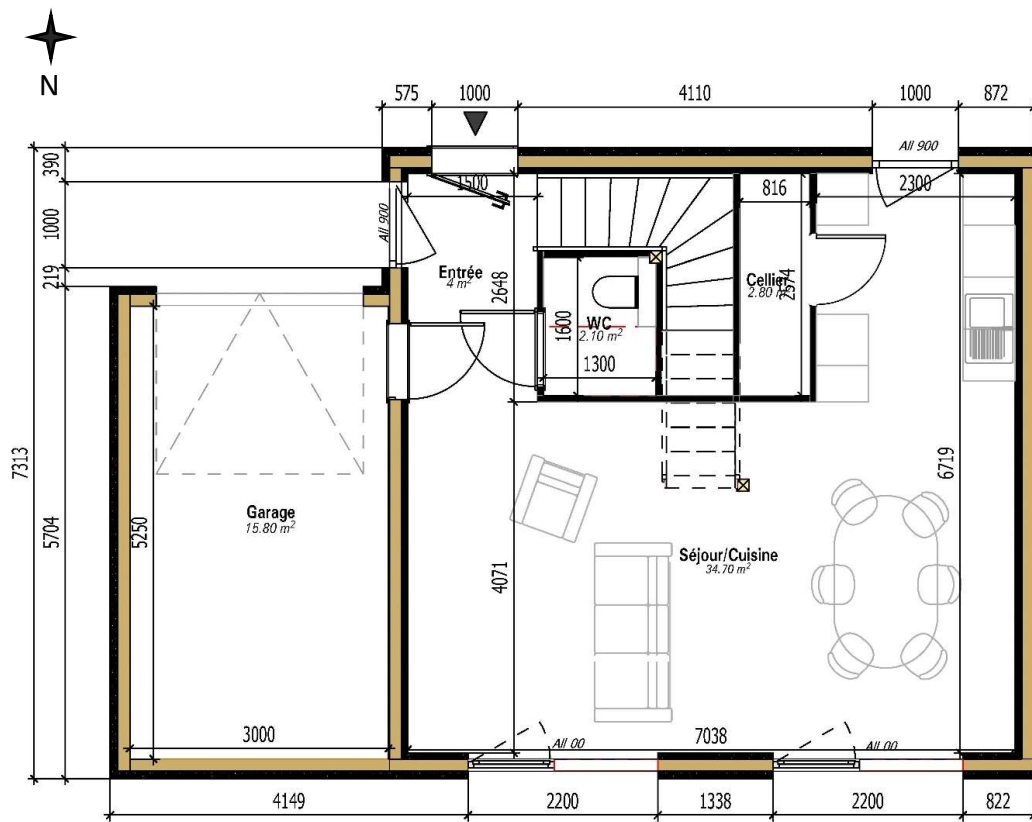

Ecole primaire : 5 min
Arrêt de bus : 2 min
Commerce : 5 min

Nancy : 20 min
Metz : 40 min

Maison Type B.3 T4

Surface totale habitable : **85,50 m²**

Entrée	4,00 m ²
Séjour / Cuisine	34,70 m ²
Cellier	2,80 m ²
WC	2,10 m ²
Dégagement	2,90 m ²
Salle de Bain	9,20 m ²
Chambre 1	10,80 m ²
Chambre 2	9,50 m ²
Chambre 3	9,50 m ²

Terrain : **137,00 m²**

* Prix fixés en fonction du niveau de finitions

- ↳ Clos Couvert
- ↳ Agencement hors sanitaires
- ↳ Agencement hors revêtements
- ↳ Agencement complet

A partir de 193 000 €*

RDC

R+1