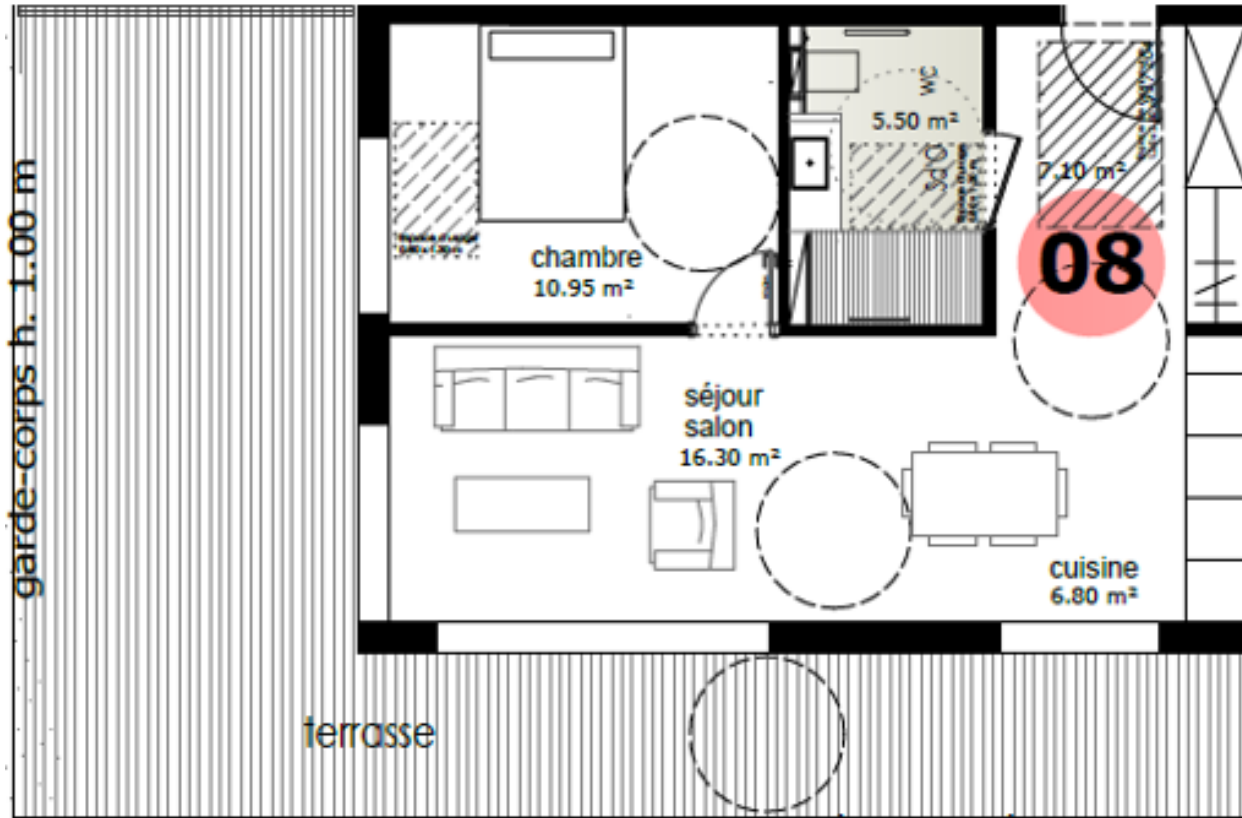

Pays'ages

By LCB | Bâtir le vivre ensemble

Thaon-les-Vosges

**LES
CONSTRUCTEURS
DU BOIS**
Urbanisme de convivialité
& Villes durables

2 allée de la Bruyères

Surface totale intérieure : 48 m²

Surface extérieure : 36 m²

695€ / mois

EG 12/2022

Typologie : T2

Cuisine / séjour	16 m ²
Dégagement	7 m ²
Chambre	11 m ²
Salle de bain	5 m ²