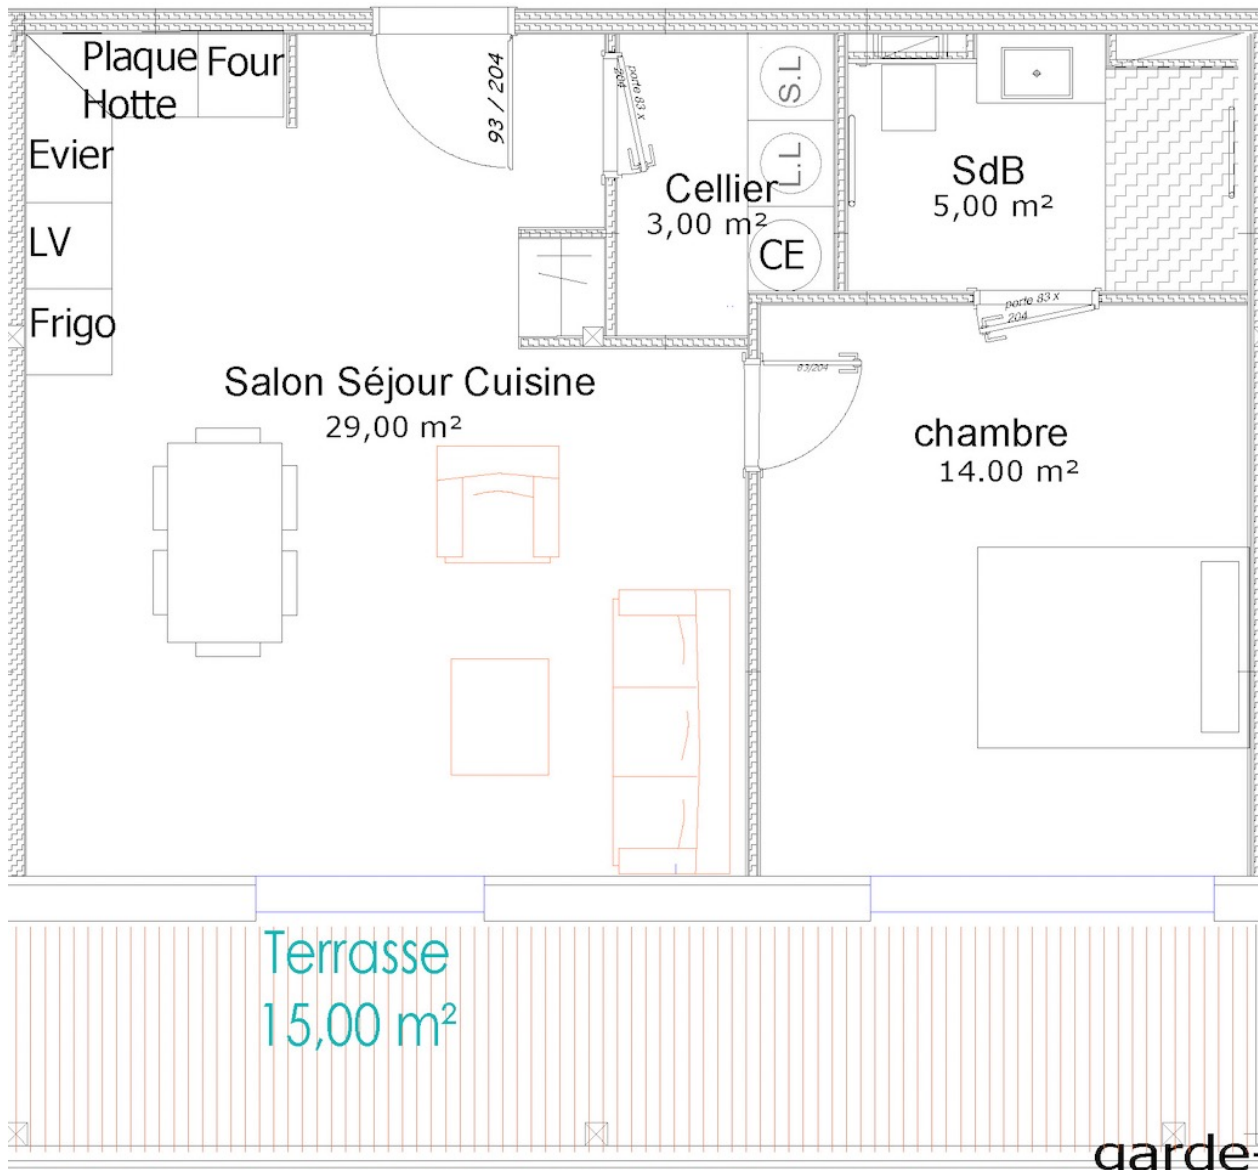

Pays'ages

By LCB | Bâtir le vivre ensemble

Thaon-les-Vosges

LES  
CONSTRUCTEURS  
DU BOIS Urbanisme de convivialité  
& Villes durables

2 allée de la Bruyères

Surface **totale** intérieure : **51 m<sup>2</sup>**

Surface extérieure : **15 m<sup>2</sup>**

**725€ / mois**

EG 12/2022

### Typologie : T2

Cuisine / séjour	<b>29 m<sup>2</sup></b>
Cellier	<b>3 m<sup>2</sup></b>
Chambre	<b>14 m<sup>2</sup></b>
Salle de bain	<b>5 m<sup>2</sup></b>