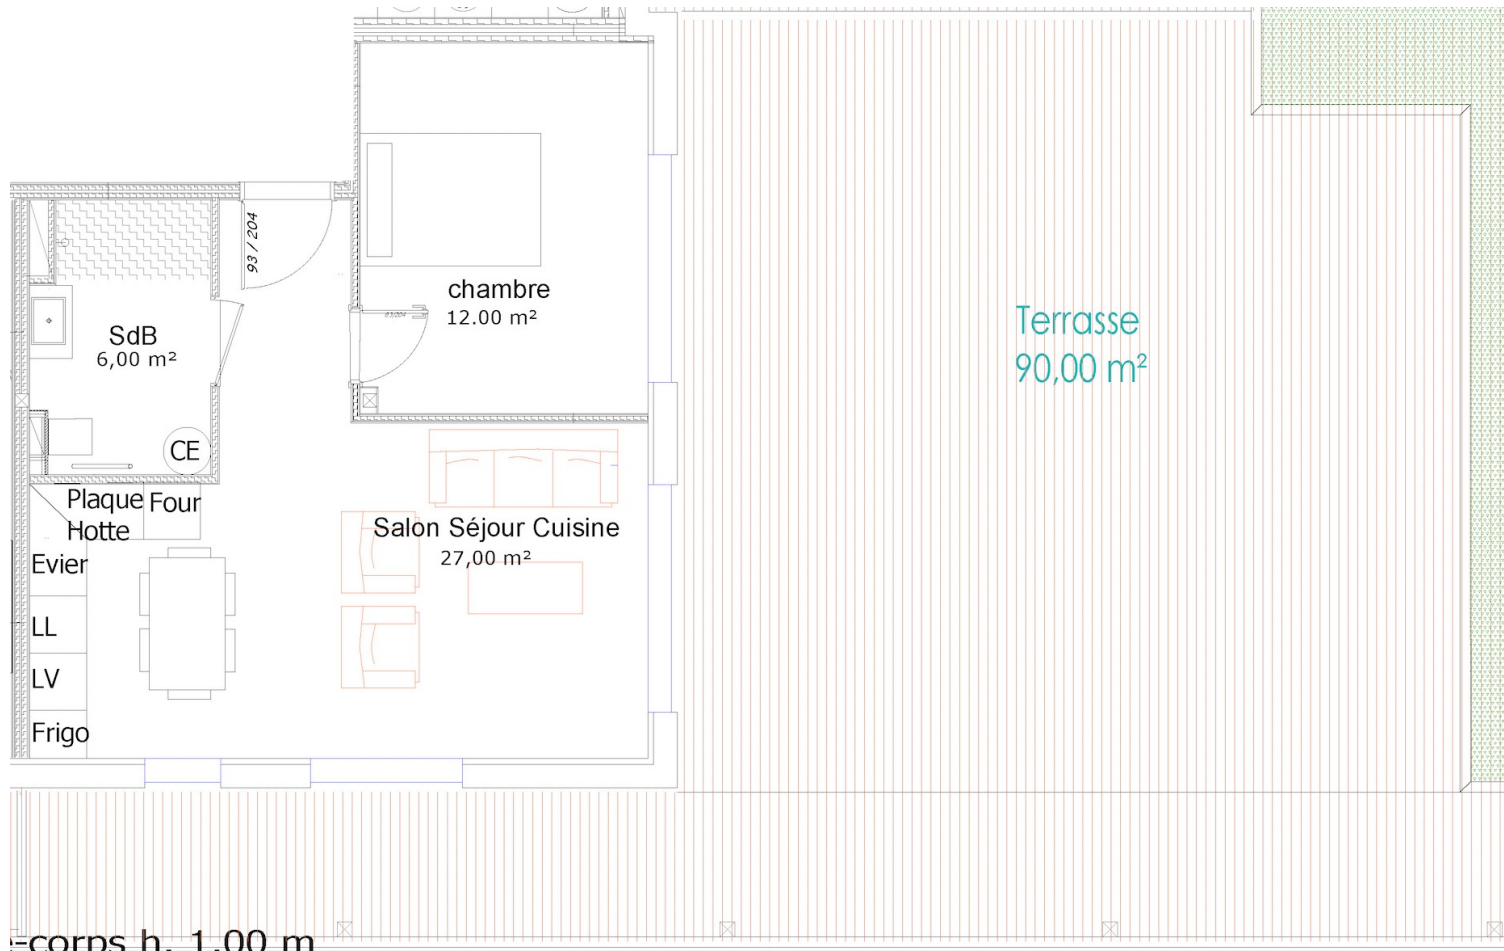

Pays'ages

By LCB | Bâtir le vivre ensemble

Thaon-les-Vosges

LES
CONSTRUCTEURS
DU BOIS Urbanisme de convivialité
& Villes durables

2 allée de la Bruyères

Surface **totale** intérieure : **45 m²**

Surface extérieure : **90 m²**

725€ / mois

EG 12/2022

Typologie : T2

Cuisine / séjour	27 m²
Chambre	12 m²
Salle de bain	6 m²