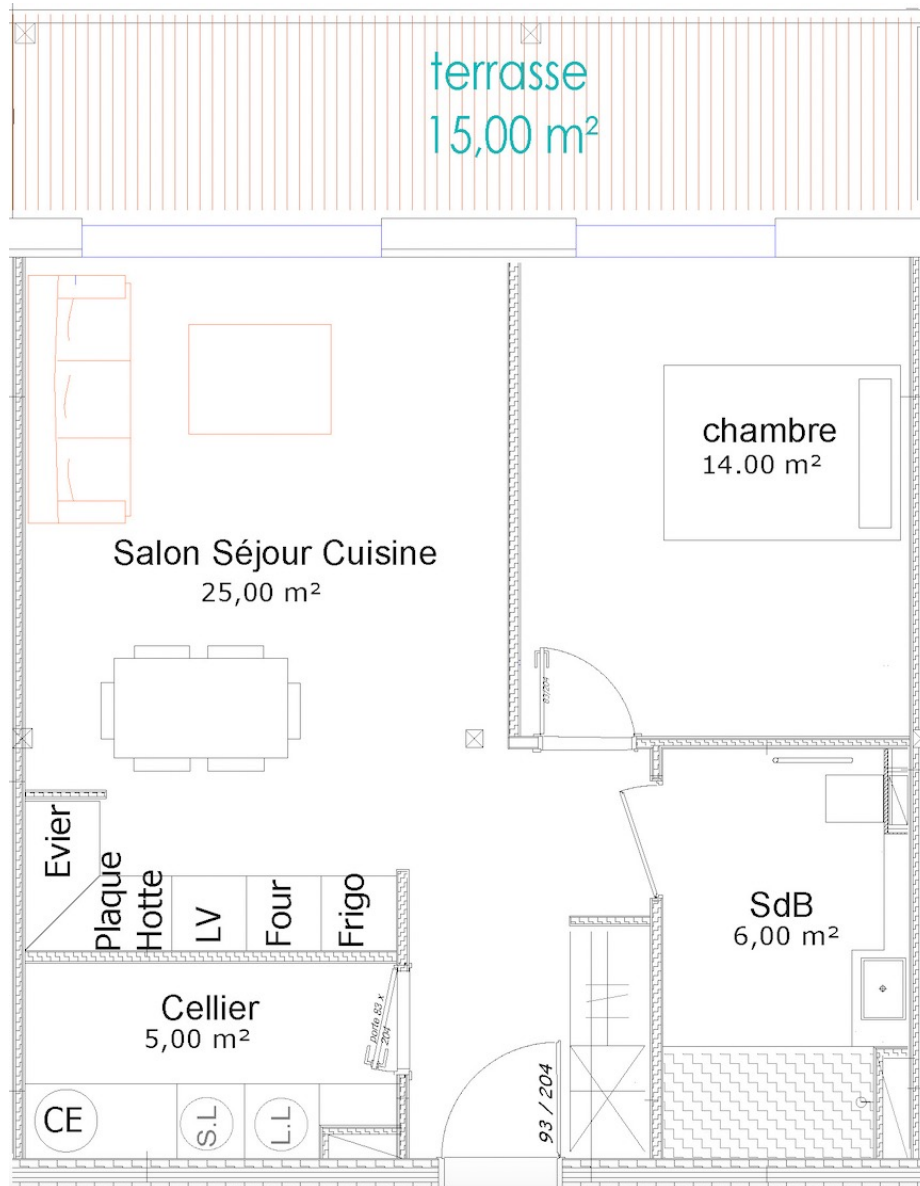

680€ / mois

EG 12/2022

Pays'ages

By LCB | Bâtir le vivre ensemble

Thaon-les-Vosges

LES
CONSTRUCTEURS
DU BOIS Urbanisme de convivialité
& Villes durables

Typologie : T2

Cuisine / séjour	25 m²
Cellier	5 m²
Chambre 1	14 m²
Salle de bain	6 m²